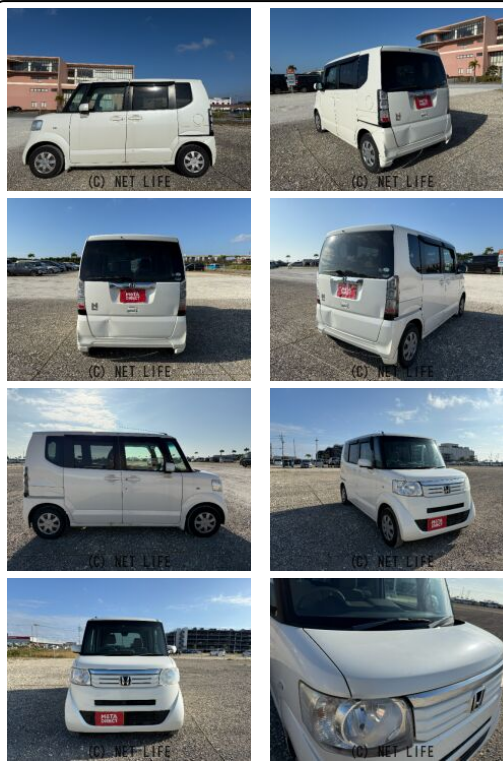

●MOTA DIRECTだから提供できるこの価格！流通の中間コストを大幅に削減出来るから、安く買える！●令和7年の特選車になります！●個人売買対象車両！

車名	ホンダ N-BOX 660 G Lパッケージ		
本体価格(消費税込) 支払総額(税込)	35万円 (44.3万円)		
年式	2012年 前期 (H24)		
走行距離	9.9万 km		
保証	保証付・1ヶ月・1千km		
法定整備	法定整備無		
色	プレミアムホワイト・パール		
車検	検R9/3	修復歴	無
リサイクル	リ済込	駆動方式	2WD
燃料	ガソリン	ミッション	CVTインパネ
ハンドル	右	乗車定員	4名
ドア	5D	車台番号	952

装備・内装・外装・安全装備

パワーステアリング・パワーウィンドウ・エアコン・電格ミラー・キーレス・スマートキー・キーフリースタート・集中ドアロック・盗難防止装置・ベンチシート・スライドドア(両側(片側のみ電動))・ABS・横滑り防止装置・衝突安全ボディ・アイドリングストップ・エアバック(運転席/助手席/サイド)・

装備備考

- パワーステアリング●パワーウィンドウ●エアコン●キーレス●ABS●運転席エアバッグ●助手席エアバッグ●サイドエアバッグ●電格ミラー●スマートキー●キーフリースタート●集中ドアロック...