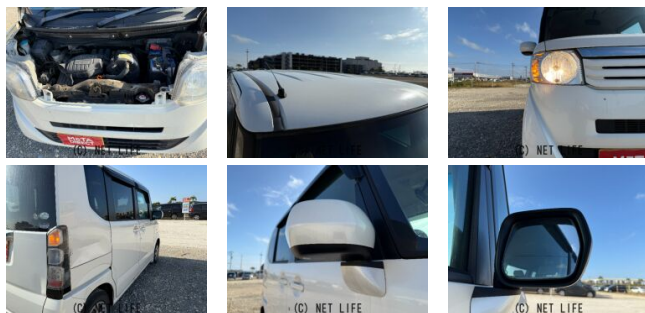

●MOTA DIRECTだから提供できるこの価格！流通の中間コストを大幅に削減出来るから、安く買える！●令和7年の特選車になります！●個人売買対象車両！

車名	ホンダ N-BOX 660 G Lパッケージ		
本体価格(消費税込) 支払総額(税込)	35万円 (44.3万円)		
年式	2012年 前期 (H24)		
走行距離	9.9万 km		
保証	保証付・1ヶ月・1千km		
法定整備	法定整備無		
色	プレミアムホワイト・パール		
車検	検R9/3	修復歴	無
リサイクル	リ済込	駆動方式	2WD
燃料	ガソリン	ミッション	CVTインパネ
ハンドル	右	乗車定員	4名
ドア	5D	車台番号	952

装備・内装・外装・安全装備

パワーステアリング・パワーウィンドウ・エアコン・電格ミラー・キーレス・スマートキー・キーフリースタート・集中ドアロック・盗難防止装置・ベンチシート・スライドドア(両側(片側のみ電動))・ABS・横滑り防止装置・衝突安全ボディ・アイドリングストップ・エアバック(運転席/助手席/サイド)・

装備備考

- パワーステアリング●パワーウィンドウ●エアコン●キーレス●ABS●運転席エアバッグ●助手席エアバッグ●サイドエアバッグ●電格ミラー●スマートキー●キーフリースタート●集中ドアロック...