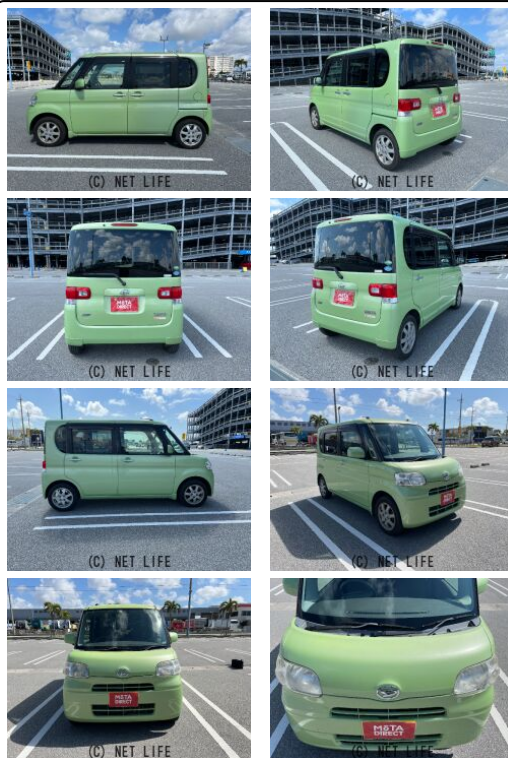

備考なし

車名	ダイハツ タント 660 L		
本体価格(消費税込) 支払総額(税込)	15万円 (24.3万円)		
年式	2012年 後期 (H24)		
走行距離	17.4万 km		
保証	保証付・1ヶ月・距離無制限		
法定整備	法定整備無		
色	マスカットグリーンメタリック		
車検	検R7/8	修復歴	無
リサイクル	リ済込	駆動方式	2WD
燃料	ガソリン	ミッション	CVTインパネ
ハンドル	右	乗車定員	4名
ドア	5D	車台番号	917