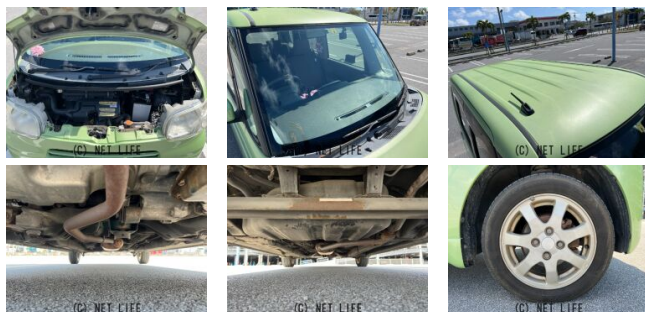

備考なし

車名	ダイハツ タント 660 L		
本体価格(消費税込) 支払総額(税込)	15万円 (24.3万円)		
年式	2012年 後期 (H24)		
走行距離	17.4万 km		
保証	保証付・1ヶ月・距離無制限		
法定整備	法定整備無		
色	マスカットグリーンメタリック		
車検	検R7/8	修復歴	無
リサイクル	リ済込	駆動方式	2WD
燃料	ガソリン	ミッション	CVTインパネ
ハンドル	右	乗車定員	4名
ドア	5D	車台番号	917