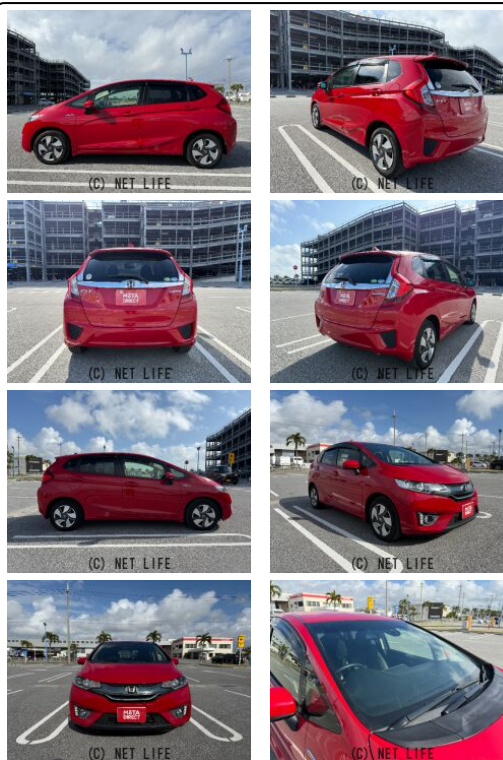

●個人売買対象車両！●MOTA DIRECTだから提供できるこの価格！流通の中間コストを大幅に削減出来るから、安く買える！

車名	ホンダ フィット 1.5 ハイブリッド Lパッケージ		
本体価格(消費税込) 支払総額(税込)	54.7万円 (64万円)		
年式	2015年 前期 (H27)		
走行距離	7.9万 km		
保証	保証付・1ヶ月・1千km		
法定整備	法定整備無		
色	ミラノレッド		
車検	検R8/4	修復歴	無
リサイクル	リ済込	駆動方式	2WD
燃料	ハイブリッド	ミッション	7ATフロア
ハンドル	右	乗車定員	5名
ドア	5D	車台番号	952