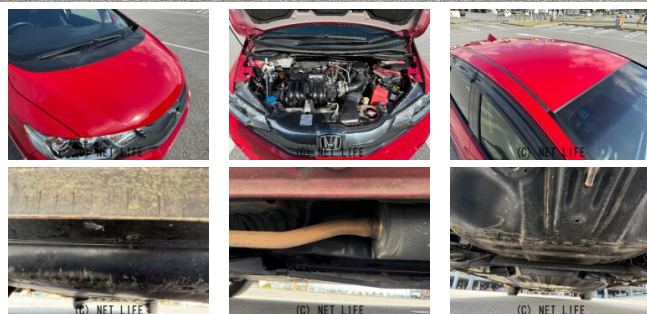

●個人売買対象車両！●MOTA DIRECTだから提供できるこの価格！流通の中間コストを大幅に削減出来るから、安く買える！

車名	ホンダ フィット 1.5 ハイブリッド Lパッケージ		
本体価格(消費税込) 支払総額(税込)	54.7万円 (64万円)		
年式	2015年 前期 (H27)		
走行距離	7.9万 km		
保証	保証付・1ヶ月・1千km		
法定整備	法定整備無		
色	ミラノレッド		
車検	検R8/4	修復歴	無
リサイクル	リ済込	駆動方式	2WD
燃料	ハイブリッド	ミッション	7ATフロア
ハンドル	右	乗車定員	5名
ドア	5D	車台番号	952

装備・内装・外装・安全装備

パワーステアリング・パワーウィンドウ・エアコン・オートライト・LEDライト・ETC・ウinkerミラー・フォグランプ・電格ミラー・キーレス・スマートキー・プッシュスタート・盗難防止装置・TV(ワンセグ)/ナビ(SDナビ他)・カメラ(バック)/ABS・横滑り防止装置・衝突被害軽減ブレーキ・衝突安全ボディ・アイドリングストップ・エアバック(運転席/助手席/サイド)・

装備備考

●パワーステアリング●パワーウィンドウ●エアコン●ETC●キーレス●ABS●運転席エアバッグ●助手席エアバッグ●サイドエアバッグ●CD●バックカメラ●電格ミラー●スマートキー●ウイ...