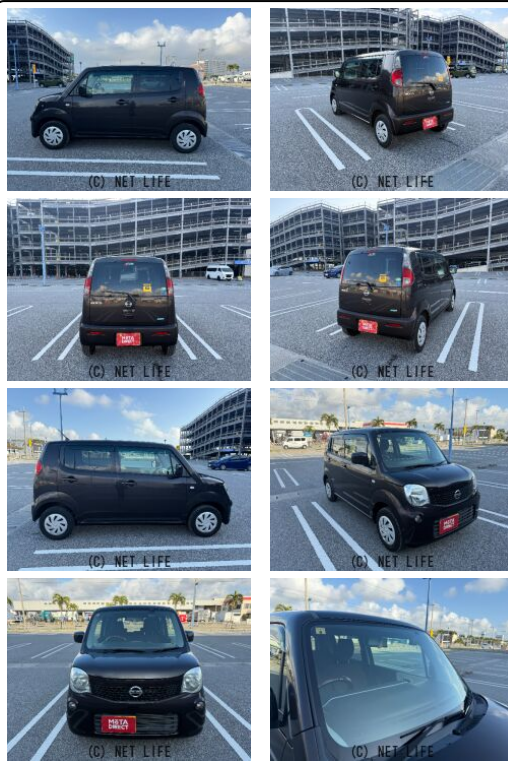

●MOTA DIRECTだから提供できるこの価格！流通の中間コストを大幅に削減出来るから、安く買える！●令和7年の特選車になります！●個人売買対象車両！

車名	日産 モコ 660 S		
本体価格(消費税込) 支払総額(税込)	35万円 (44.3万円)		
年式	2014年 後期 (H26)		
走行距離	3.1万 km		
保証	保証付・1ヶ月・1千km		
法定整備	法定整備無		
色	ブルーイッシュブラックパール		
車検	検R7/8	修復歴	有
リサイクル	リ済込	駆動方式	2WD
燃料	ガソリン	ミッション	CVTインパネ
ハンドル	右	乗車定員	4名
ドア	5D	車台番号	722