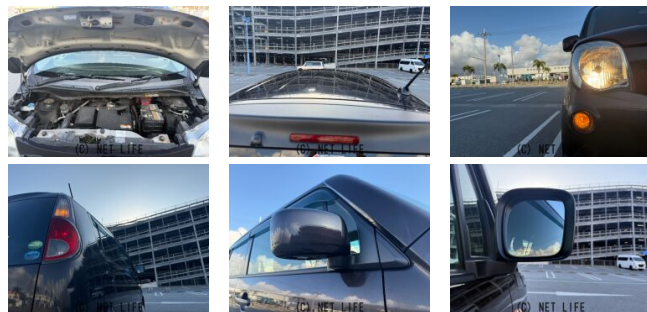

●MOTA DIRECTだから提供できるこの価格！流通の中間コストを大幅に削減出来るから、安く買える！●令和7年の特選車になります！●個人売買対象車両！

車名	日産 モコ 660 S		
本体価格(消費税込) 支払総額(税込)	35万円 (44.3万円)		
年式	2014年 後期 (H26)		
走行距離	3.1万 km		
保証	保証付・1ヶ月・1千km		
法定整備	法定整備無		
色	ブルーイッシュブラックパール		
車検	検R7/8	修復歴	有
リサイクル	リ済込	駆動方式	2WD
燃料	ガソリン	ミッション	CVTインパネ
ハンドル	右	乗車定員	4名
ドア	5D	車台番号	722

#### 装備・内装・外装・安全装備

パワーステアリング・パワーウィンドウ・エアコン・電格ミラー・キーレス・スマートキー・キーフリースタート・集中ドアロック・盗難防止装置・ドライブレコーダー・ベンチシート・カメラ(バック)・ABS・衝突安全ボディ・アイドリングストップ・エアバック(運転席/助手席)・