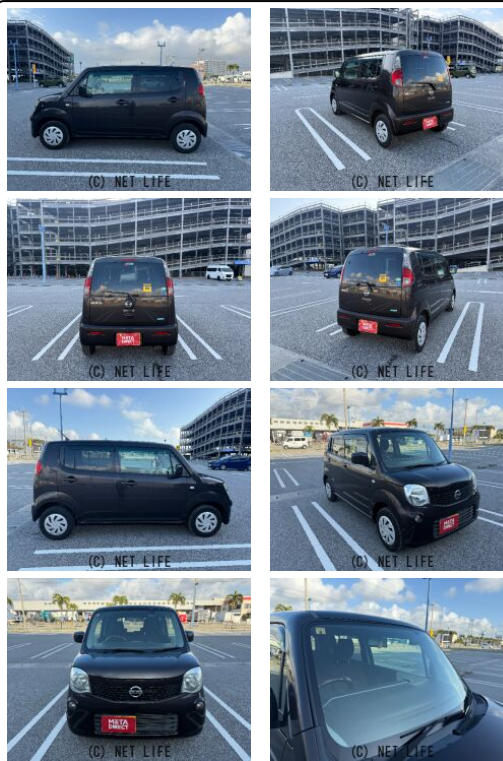

●MOTA DIRECTだから提供できるこの価格！流通の中間コストを大幅に削減出来るから、安く買える！●令和7年の特選車になります！●個人売買対象車両！

車名	日産 モコ 660 S		
本体価格(消費税込) 支払総額(税込)	35万円 (44.3万円)		
年式	2014年 後期 (H26)		
走行距離	3.1万 km		
保証	保証付・1ヶ月・1千km		
法定整備	法定整備無		
色	ブルーイッシュブラックパール		
車検	検R7/8	修復歴	有
リサイクル	リ済込	駆動方式	2WD
燃料	ガソリン	ミッション	CVTインパネ
ハンドル	右	乗車定員	4名
ドア	5D	車台番号	722