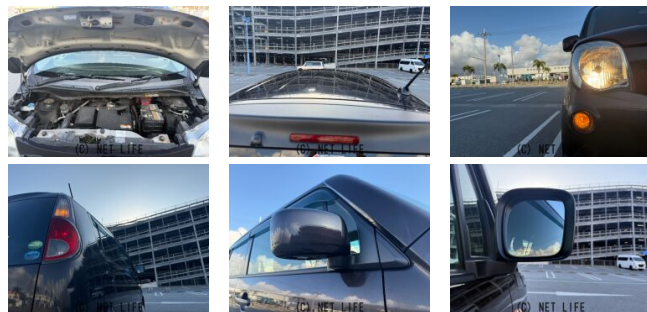

●MOTA DIRECTだから提供できるこの価格！流通の中間コストを大幅に削減出来るから、安く買える！●令和7年の特選車になります！●個人売買対象車両！

車名	日産 モコ 660 S		
本体価格(消費税込) 支払総額(税込)	35万円 (44.3万円)		
年式	2014年 後期 (H26)		
走行距離	3.1万 km		
保証	保証付・1ヶ月・1千km		
法定整備	法定整備無		
色	ブルーイッシュブラックパール		
車検	検R7/8	修復歴	有
リサイクル	リ済込	駆動方式	2WD
燃料	ガソリン	ミッション	CVTインパネ
ハンドル	右	乗車定員	4名
ドア	5D	車台番号	722

装備・内装・外装・安全装備

パワーステアリング・パワーウィンドウ・エアコン・電格ミラー・キーレス・スマートキー・キーフリースタート・集中ドアロック・盗難防止装置・ドライブレコーダー・ベンチシート・カメラ(バック)・ABS・衝突安全ボディ・アイドリングストップ・エアバック(運転席/助手席)・

装備備考

●パワーステアリング●パワーウィンドウ●エアコン●キーレス●ABS●運転席エアバッグ●助手席エアバッグ●電格ミラー●集中ドアロック●盗難防止装置●キーフリースタート●スマートキー●...