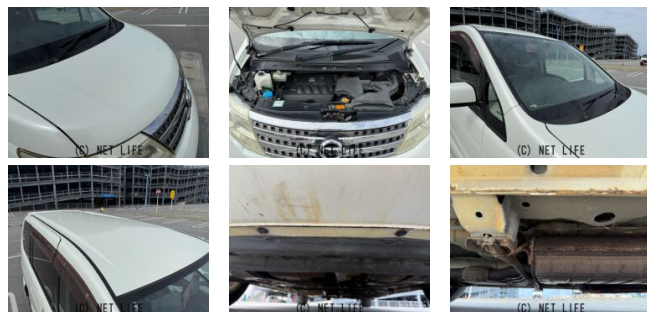

●MOTA DIRECTだから提供できるこの価格！流通の中間コストを大幅に削減出来るから、安く買える！●個人売買対象車両！

**ネット限定車**  
 現車確認の際は  
**必ずお電話の上**  
 お越しください  
**☎0120-991-939**  
MOTA DIRECT 沖縄

車名	<b>日産 セレナ</b> 2.0 ハイウェイスター H DDナビ付		
本体価格(消費税込) 支払総額(税込)	<b>13.3万円 (22.6万円)</b>		
年式	2008年 前期 (H20)		
走行距離	20万 km		
保証	保証無		
法定整備	法定整備無		
色	ホワイト		
車検	検R7/8	修復歴	無
リサイクル	リ済込	駆動方式	2WD
燃料	ガソリン	ミッション	CVTインパネ
ハンドル	右	乗車定員	8名
ドア	5D	車台番号	156

**装備・内装・外装・安全装備**

パワーステアリング・パワーウィンドウ・エアコン・Wエアコン・HID・ETC・電格ミラー・キーレス・スマートキー・盗難防止装置・ナビ(HDDナビ)・後席モニター・フルフラットシート・三列シート・ウォークスルー・カメラ(バック)・スライドドア(両側電動)・アルミホイール(16)・ABS・エアバック(運転席/助手席/)・

**装備備考**

●パワーステアリング●パワーウィンドウ●エアコン●ETC●キーレス●ABS●運転席エアバッグ●助手席エアバッグ●バックカメラ●HDD ナビ●HID●W エアコン●盗難防止装置●ラジ...