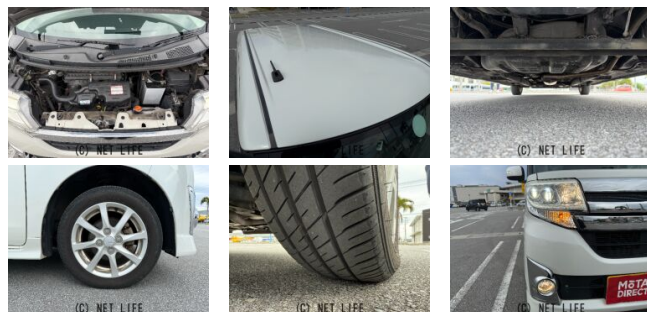

●個人売買対象車両！●MOTA DIRECTだから提供できるこの価格！流通の中間コストを大幅に削減出来るから、安く買える！

車名	ダイハツ タント 660 カスタム X		
本体価格(消費税込) 支払総額(税込)	65万円 (74.3万円)		
年式	2015年 後期 (H27)		
走行距離	8万 km		
保証	保証付・1ヶ月・距離無制限		
法定整備	法定整備無		
色	パールホワイトIII		
車検	検R8/9	修復歴	無
リサイクル	リ済込	駆動方式	2WD
燃料	ガソリン	ミッション	CVTインパネ
ハンドル	右	乗車定員	4名
ドア	5D	車台番号	892