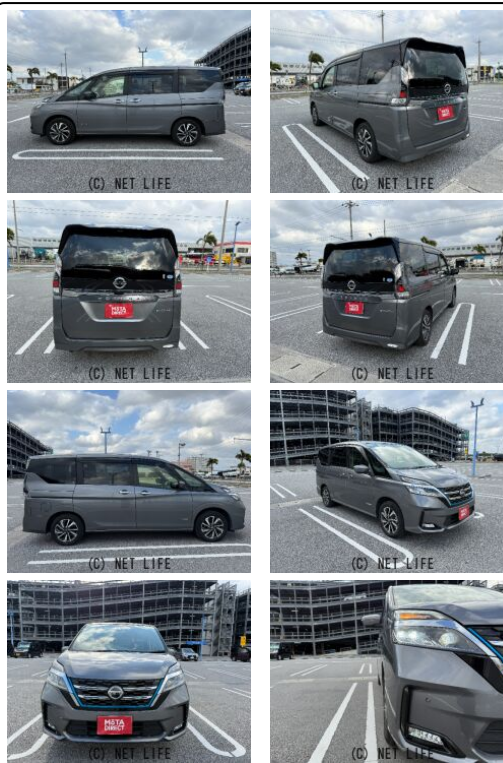

●MOTA DIRECTだから提供できるこの価格！流通の中間コストを大幅に削減出来るから、安く買える！●令和7年の特選車になります！●個人売買対象車両！

車名	日産 セレナ 1.2 e-POWER G		
本体価格(消費税込) 支払総額(税込)	258万円 (269.5万円)		
年式	2021年 前期 (R3)		
走行距離	5万 km		
保証	保証付・1ヶ月・1千km		
法定整備	法定整備無		
色	ダークメタルグレーメタリック		
車検	検R8/9	修復歴	無
リサイクル	リ済込	駆動方式	2WD
燃料	ハイブリッド	ミッション	AT
ハンドル	右	乗車定員	7名
ドア	5D	車台番号	908