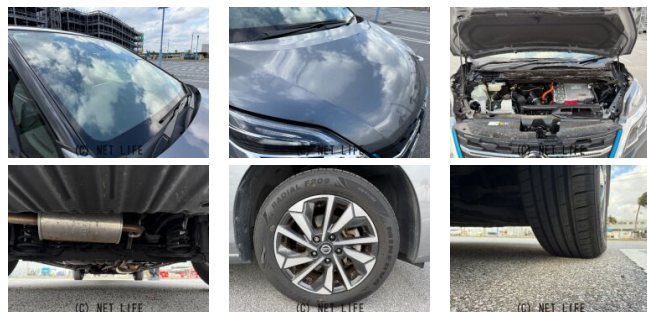

●MOTA DIRECTだから提供できるこの価格！流通の中間コストを大幅に削減出来るから、安く買える！●令和7年の特選車になります！●個人売買対象車両！

車名	日産 セレナ 1.2 e-POWER G		
本体価格(消費税込) 支払総額(税込)	258万円 (269.5万円)		
年式	2021年 前期 (R3)		
走行距離	5万 km		
保証	保証付・1ヶ月・1千km		
法定整備	法定整備無		
色	ダークメタルグレーメタリック		
車検	検R8/9	修復歴	無
リサイクル	リ済込	駆動方式	2WD
燃料	ハイブリッド	ミッション	AT
ハンドル	右	乗車定員	7名
ドア	5D	車台番号	908

装備・内装・外装・安全装備

パワーステアリング・パワーウィンドウ・エアコン・Wエアコン・オートライト・LEDライト・ETC・フォグランプ・電格ミラー・キーレス・スマートキー・プッシュスタート・集中ドアロック・盗難防止装置・ドライブレコーダー・TV(フルセグ/)・ナビ(SD ナビ他)・後席モニター・本革シート・三列シート・ウォークスルー・カメラ(フロント/サイド/全周囲/バック/)・スライドドア(両側電動)・アルミホイール(16)・ABS・衝突安全ボディ・クルーズコントロール・アイドリングストップ・エアバック(運転席/助手席/サイド/)・