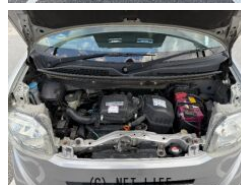

●個人売買対象車両！●MOTA DIRECTだから提供できるこの価格！流通の中間コストを大幅に削減出来るから、安く買える！

ネット限定車
現車確認の際は
必ずお電話の上
お越しください
☎0120-991-939
MOTA DIRECT 沖縄

| | | | |
|------------------------|-----------------------------------|-------|---------|
| 車名 | ホンダ N-BOX 660 G SSパッケージ | | |
| 本体価格(消費税込) 支払総額(税込) | 40万円 (49.3万円) | | |
| 年式 | 2015年 後期 (H27) | | |
| 走行距離 | 6.8万 km | | |
| 保証 | 保証付・1ヶ月・1千km | | |
| 法定整備 | 法定整備無 | | |
| 色 | シルバー | | |
| 車検 | 検R8/9 | 修復歴 | 無 |
| リサイクル | リ済込 | 駆動方式 | 2WD |
| 燃料 | ガソリン | ミッション | CVTインパネ |
| ハンドル | 右 | 乗車定員 | 4名 |
| ドア | 5D | 車台番号 | 651 |