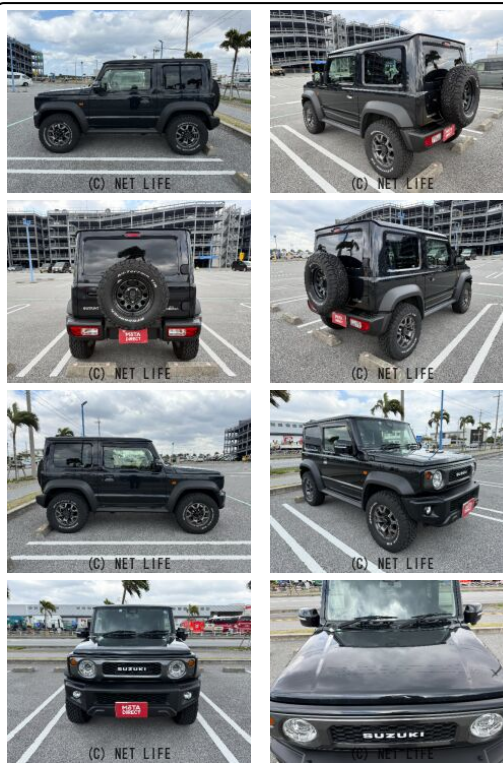

●個人売買対象車両！●MOTA DIRECTだから提供できるこの価格！流通の中間コストを大幅に削減出来るから、安く買える！

車名	スズキ ジムニーシエラ 1.5 JC 4WD		
本体価格(消費税込) 支払総額(税込)	270万円 (281.5万円)		
年式	2022年 後期 (R4)		
走行距離	1.2万 km		
保証	保証付・1ヶ月・1千km		
法定整備	法定整備無		
色	ブルーイッシュブラックパール3		
車検	検R7/12	修復歴	無
リサイクル	リ済込	駆動方式	4WD
燃料	ガソリン	ミッション	4ATフロア
ハンドル	右	乗車定員	4名
ドア	3D	車台番号	612