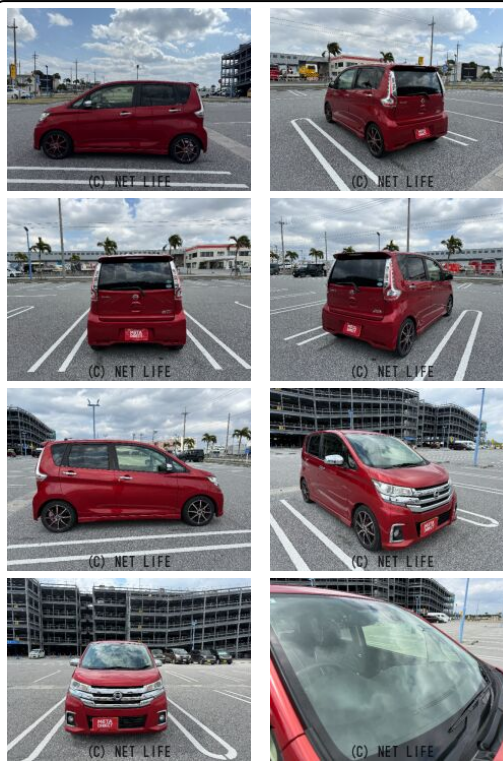

●MOTA DIRECTだから提供できるこの価格！流通の中間コストを大幅に削減出来るから、安く買える！●令和7年の特選車になります！●個人売買対象車両！

車名	日産 デイズ 660 ハイウェイスターX		
本体価格(消費税込) 支払総額(税込)	80万円 (89.3万円)		
年式	2017年 後期 (H29)		
走行距離	4.2万 km		
保証	保証付・1ヶ月・1千km		
法定整備	法定整備無		
色	レッド		
車検	検R8/8	修復歴	無
リサイクル	リ済込	駆動方式	2WD
燃料	ガソリン	ミッション	CVTインパネ
ハンドル	右	乗車定員	4名
ドア	5D	車台番号	310