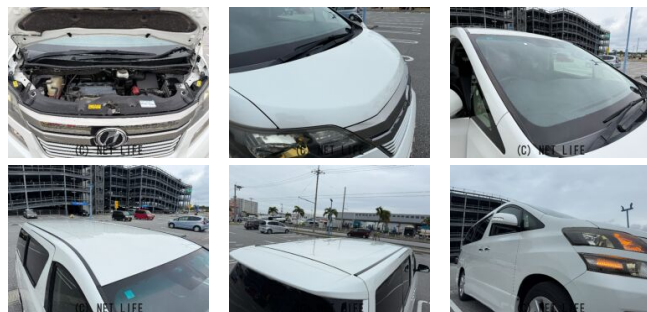

●個人売買対象車両！●MOTA DIRECTだから提供できるこの価格！流通の中間コストを大幅に削減出来るから、安く買える！

ネット限定車
 現車確認の際は
必ずお電話の上
 お越しください
☎0120-991-939
MOTA DIRECT 沖縄

車名	トヨタ ヴェルファイア 2.4 Z ゴールデンアイズ II		
本体価格(消費税込) 支払総額(税込)	70万円 (79.3万円)		
年式	2014年 後期 (H26)		
走行距離	14.3万 km		
保証	保証付・1ヶ月・距離無制限		
法定整備	法定整備無		
色	ホワイトパールクリスタルシャイン		
車検	検R7/6	修復歴	無
リサイクル	リ済込	駆動方式	2WD
燃料	ガソリン	ミッション	CVTインパネ
ハンドル	右	乗車定員	7名
ドア	5D	車台番号	634