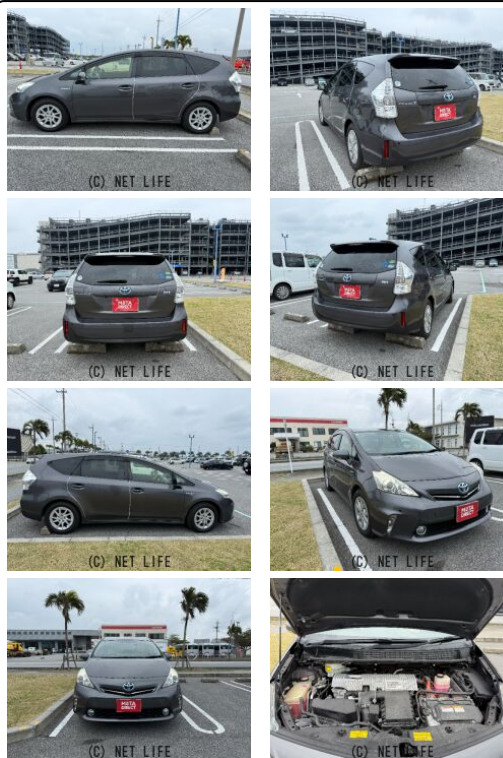

●MOTA DIRECTだから提供できるこの価格！流通の中間コストを大幅に削減出来るから、安く買える！●令和7年の特選車になります！●個人売買対象車両！●オプション多数！

車名	トヨタ プリウスα 1.8 S		
本体価格(消費税込) 支払総額(税込)	63.3万円 (72.6万円)		
年式	2014年 後期 (H26)		
走行距離	9.1万 km		
保証	保証付・1ヶ月・1千km		
法定整備	法定整備無		
色	グレーメタリック		
車検	検R7/8	修復歴	無
リサイクル	リ済込	駆動方式	2WD
燃料	ハイブリッド	ミッション	CVTインパネ
ハンドル	右	乗車定員	5名
ドア	5D	車台番号	430

装備・内装・外装・安全装備

パワーステアリング・パワーウィンドウ・エアコン・オートライト・ Fogランプ・電格ミラー・キーレス・スマートキー・キーフリースタート・プッシュスタート・集中ドアロック・盗難防止装置・TV(フルセグ/)・ナビ(HDDナビ)・フルフラットシート・カメラ(バック/)・アルミホイール(16)・ABS・衝突安全ボディ・クルーズコントロール・アイドリングストップ・エアバック(運転席/助手席/サイド)・