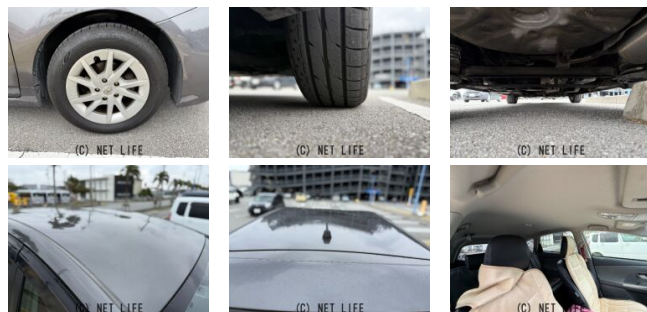

●MOTA DIRECTだから提供できるこの価格！流通の中間コストを大幅に削減出来るから、安く買える！●令和7年の特選車になります！●個人売買対象車両！●オプション多数！

車名	トヨタ プリウスα 1.8 S		
本体価格(消費税込) 支払総額(税込)	63.3万円 (72.6万円)		
年式	2014年 後期 (H26)		
走行距離	9.1万 km		
保証	保証付・1ヶ月・1千km		
法定整備	法定整備無		
色	グレーメタリック		
車検	検R7/8	修復歴	無
リサイクル	リ済込	駆動方式	2WD
燃料	ハイブリッド	ミッション	CVTインパネ
ハンドル	右	乗車定員	5名
ドア	5D	車台番号	430