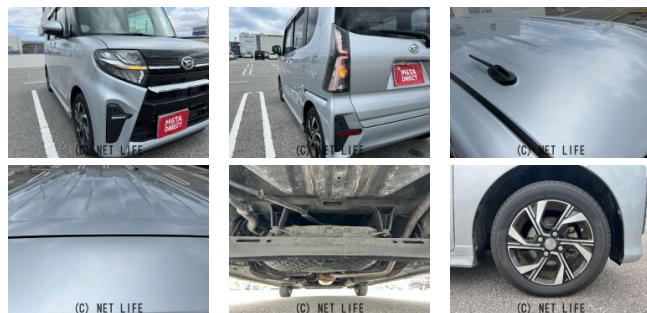

●MOTA DIRECTだから提供できるこの価格！流通の中間コストを大幅に削減出来るから、安く買える！●令和7年の特選車になります！

車名	ダイハツ タント 660 X		
本体価格(消費税込) 支払総額(税込)	99万円 (108.3万円)		
年式	2020年 後期 (R2)		
走行距離	4.8万 km		
保証	保証付・1ヶ月・1千km		
法定整備	法定整備無		
色	ブライツシルバーメタリック		
車検	検R7/7	修復歴	有
リサイクル	リ済込	駆動方式	2WD
燃料	ガソリン	ミッション	CVTインパネ
ハンドル	右	乗車定員	4名
ドア	5D	車台番号	087

装備・内装・外装・安全装備

パワーステアリング・パワーウィンドウ・エアコン・オートライト・LEDライト・電格ミラー・キーレス・スマートキー・集中ドアロック・盗難防止装置・フルフラットシート・ベンチシート・ABS・横滑り防止装置・衝突被害軽減ブレーキ・衝突安全ボディ・クルーズコントロール・アイドリングストップ・エアバック(運転席/助手席/サイド)・

装備備考

- パワーステアリング●パワーウィンドウ●エアコン●キーレス●
- ABS●運転席エアバッグ●助手席エアバッグ●サイドエアバッグ
- 集中ドアロック●スマートキー●電格ミラー●オートライト●L...