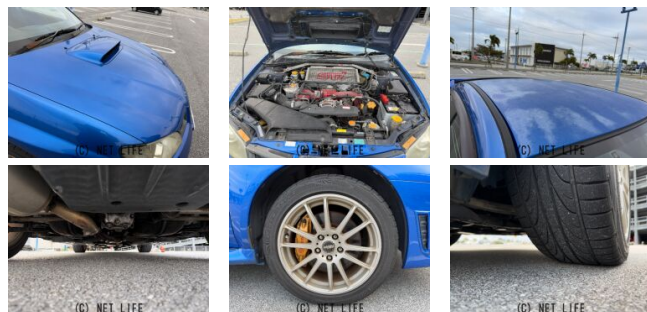

●MOTA DIRECTだから提供できるこの価格！流通の中間コストを大幅に削減出来るから、安く買える！●個人売買対象車両！●個人売買対象車両！

車名	スバル インプレッサSTI 2.0 WRX 4WD		
本体価格(消費税込) 支払総額(税込)	<b>210万円 (222万円)</b>		
年式	2005年 前期 (H17)		
走行距離	17.4万 km		
保証	保証無		
法定整備	法定整備無		
色	WRブルー・マイカ		
車検	検R8/5	修復歴	無
リサイクル	リ済込	駆動方式	4WD
燃料	ガソリン	ミッション	6MTフロア
ハンドル	右	乗車定員	5名
ドア	4D	車台番号	279

**装備・内装・外装・安全装備**

パワーステアリング・パワーウィンドウ・エアコン・HID・ETC・電格ミラー・キーレス・盗難防止装置・カメラ(バック/ )・アルミホイール(17)・ABS・衝突安全ボディ・エアバック(運転席/助手席/ )・

**装備備考**

●パワーステアリング●パワーウィンドウ●エアコン●キーレス●ABS●運転席エアバッグ●助手席エアバッグ●ミュージック接続可●ETC●電格ミラー●盗難防止装置●衝突安全ボディ●DVD...