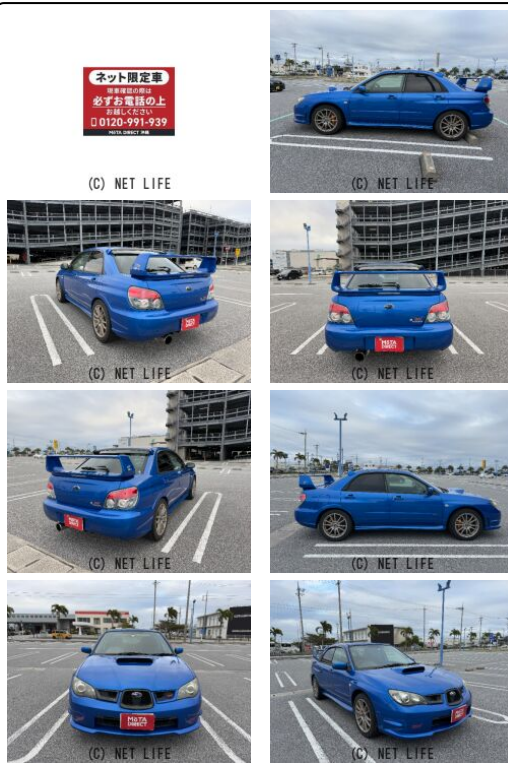

●MOTA DIRECTだから提供できるこの価格！流通の中間コストを大幅に削減出来るから、安く買える！●個人売買対象車両！●個人売買対象車両！

車名	スバル インプレッサSTI 2.0 WRX 4WD		
本体価格(消費税込) 支払総額(税込)	<b>210万円 (222万円)</b>		
年式	2005年 前期 (H17)		
走行距離	17.4万 km		
保証	保証無		
法定整備	法定整備無		
色	WRブルー・マイカ		
車検	検R8/5	修復歴	無
リサイクル	リ済込	駆動方式	4WD
燃料	ガソリン	ミッション	6MTフロア
ハンドル	右	乗車定員	5名
ドア	4D	車台番号	279