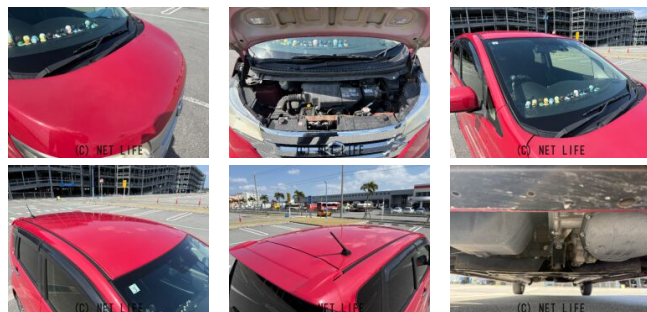

●個人売買対象車両！●MOTA DIRECTだから提供できるこの価格！流通の中間コストを大幅に削減出来るから、安く買える！

**ネット限定車**  
 現車確認の際は  
**必ずお電話の上**  
 お越しください  
**☎ 0120-991-939**  
MOTA DIRECT 沖縄

|                        |                                 |       |         |
|------------------------|---------------------------------|-------|---------|
| 車名                     | <b>日産 デイズ<br/>660 ハイウェイスターG</b> |       |         |
| 本体価格(消費税込)<br>支払総額(税込) | <b>30万円 (39.3万円)</b>            |       |         |
| 年式                     | 2015年 前期 (H27)                  |       |         |
| 走行距離                   | 9.9万 km                         |       |         |
| 保証                     | 保証付・1ヶ月・距離無制限                   |       |         |
| 法定整備                   | 法定整備無                           |       |         |
| 色                      | ピンク                             |       |         |
| 車検                     | 検R8/3                           | 修復歴   | 無       |
| リサイクル                  | リ済込                             | 駆動方式  | 2WD     |
| 燃料                     | ガソリン                            | ミッション | CVTインパネ |
| ハンドル                   | 右                               | 乗車定員  | 4名      |
| ドア                     | 5D                              | 車台番号  | 910     |

**装備・内装・外装・安全装備**

パワーステアリング・パワーウィンドウ・エアコン・HID・ETC・電格ミラー・  
 キーレス・スマートキー・プッシュスタート・盗難防止装置・ドライブレコーダー・  
 TV(フルセグ)・ナビ(SD ナビ他)・ベンチシート・  
 カメラ(フロント/サイド/全周囲/バック)・ABS・横滑り防止装置・  
 衝突被害軽減ブレーキ・衝突安全ボディ・クルーズコントロール・  
 アイドリングストップ・エアバック(運転席/助手席)・