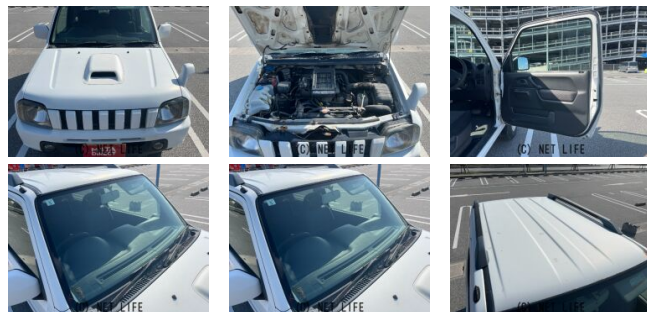

●個人売買対象車両！●MOTA DIRECTだから提供できるこの価格！流通の中間コストを大幅に削減出来るから、安く買える！

ネット限定車
 現車確認の際は
必ずお電話の上
 お越しください
☎0120-991-939
MOTA DIRECT 沖縄

車名	スズキ ジムニー 660 XC 4WD		
本体価格(消費税込) 支払総額(税込)	ご成約 (---)		
年式	2004年 後期 (H16)		
走行距離	16.1万 km		
保証	保証無		
法定整備	法定整備無		
色	スペリアホワイト		
車検	検R8/5	修復歴	無
リサイクル	リ済込	駆動方式	4WD
燃料	ガソリン	ミッション	4ATフロア
ハンドル	右	乗車定員	4名
ドア	3D	車台番号	083