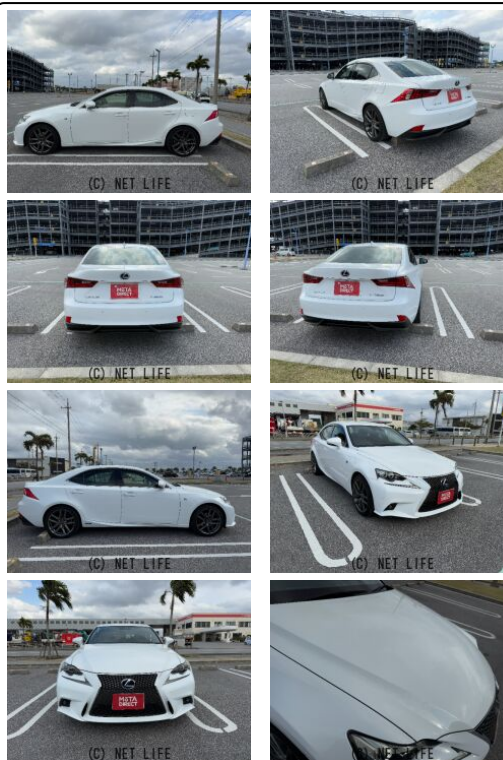

●MOTA DIRECTだから提供できるこの価格！流通の中間コストを大幅に削減出来るから、安く買える！●個人売買対象車両！●令和7年の特選車になります！

車名	レクサス IS 300h Fスポーツ		
本体価格(消費税込) 支払総額(税込)	ご成約 (---)		
年式	2013年 後期 (H25)		
走行距離	9万 km		
保証	保証付・1ヶ月・距離無制限		
法定整備	法定整備無		
色	ホワイトノーヴァガラスフレーク		
車検	検R8/7	修復歴	無
リサイクル	リ済込	駆動方式	2WD
燃料	ハイブリッド	ミッション	CVTフロア
ハンドル	右	乗車定員	5名
ドア	4D	車台番号	361