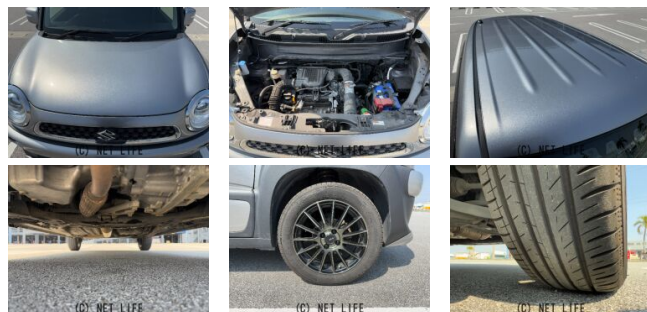

●MOTA DIRECTだから提供できるこの価格！流通の中間コストを大幅に削減出来るから、安く買える！●個人売買対象車両！

車名	スズキ クロスビー 1.0 ハイブリッド MZ ブラックインテリア パッケージ...		
本体価格(消費税込) 支払総額(税込)	<b>120万円 (131.5万円)</b>		
年式	2021年 前期 (R3)		
走行距離	8.72万 km		
保証	保証付・1ヶ月・1千km		
法定整備	法定整備無		
色	プレミアムシルバーメタリック		
車検	検R8/1	修復歴	無
リサイクル	リ済込	駆動方式	2WD
燃料	ハイブリッド	ミッション	6ATインパネ
ハンドル	右	乗車定員	5名
ドア	5D	車台番号	461