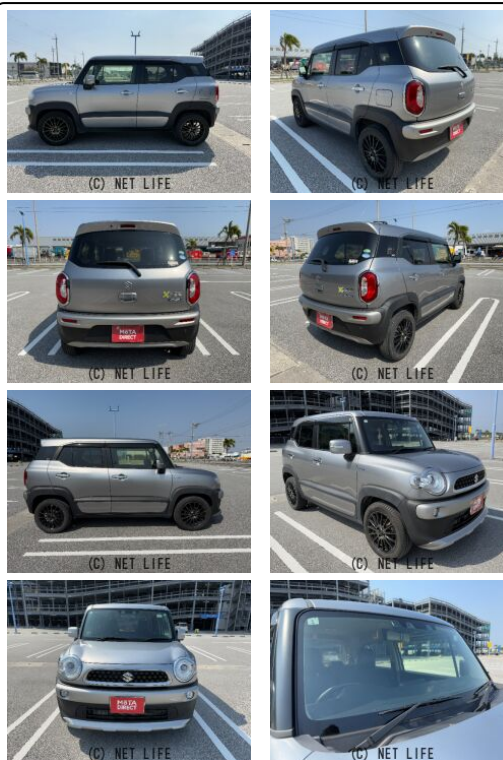

●MOTA DIRECTだから提供できるこの価格！流通の中間コストを大幅に削減出来るから、安く買える！●個人売買対象車両！

車名	スズキ クロスビー 1.0 ハイブリッド MZ ブラックインテリア パッケージ...		
本体価格(消費税込) 支払総額(税込)	<b>120万円 (131.5万円)</b>		
年式	2021年 前期 (R3)		
走行距離	8.72万 km		
保証	保証付・1ヶ月・1千km		
法定整備	法定整備無		
色	プレミアムシルバーメタリック		
車検	検R8/1	修復歴	無
リサイクル	リ済込	駆動方式	2WD
燃料	ハイブリッド	ミッション	6ATインパネ
ハンドル	右	乗車定員	5名
ドア	5D	車台番号	461