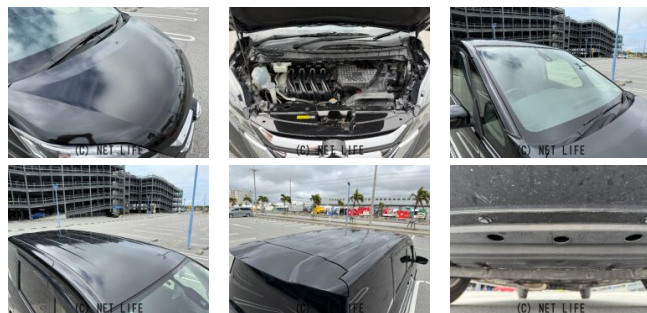

●MOTA DIRECTだから提供できるこの価格！流通の中間コストを大幅に削減出来るから、安く買える！●個人売買対象車両！

ネット限定車
 現車確認の際は
必ずお電話の上
 お越しく下さい
☎ 0120-991-939
 MOTA DIRECT 沖縄

車名	日産 セレナ 2.0 ハイウェイスター V セレクション		
本体価格(消費税込) 支払総額(税込)	200万円 (211.5万円)		
年式	2018年 前期 (H30)		
走行距離	6.13万 km		
保証	保証付・1ヶ月・1千km		
法定整備	法定整備無		
色	ダイヤモンドブラックパール		
車検	検R9/1	修復歴	無
リサイクル	リ済込	駆動方式	2WD
燃料	ハイブリッド	ミッション	CVTインパネ
ハンドル	右	乗車定員	8名
ドア	5D	車台番号	212