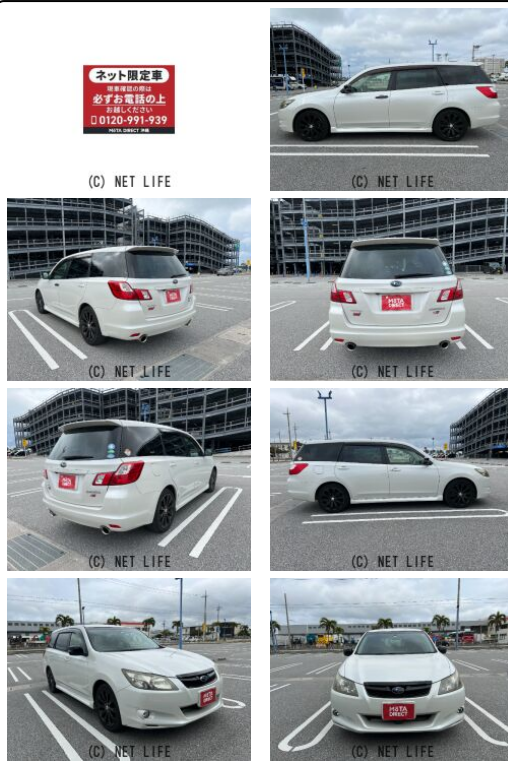

●STIパフォーマンスマフラー装着（純正マフラー有）

車名	スバル エクシーガ 2.5 i スペックB アイ サイト 4WD		
本体価格(消費税込) 支払総額(税込)	<b>ご成約 (---)</b>		
年式	2013年 前期 (H25)		
走行距離	12万 km		
保証	保証付・1ヶ月・距離無制限		
法定整備	法定整備無		
色	サテンホワイト・パール		
車検	検R8/3	修復歴	無
リサイクル	リ済込	駆動方式	4WD
燃料	ガソリン	ミッション	CVTフロア
ハンドル	右	乗車定員	7名
ドア	5D	車台番号	020