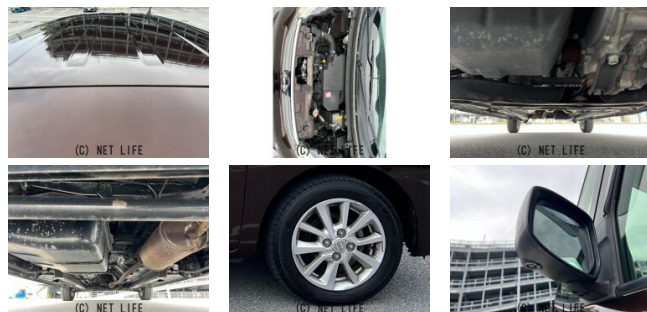

●令和7年の特選車になります！●MOTA DIRECTだから提供できるこの価格！
流通の中間コストを大幅に削減出来るから、安く買える！

車名	日産 デイズブルークス 660 X Vセレクション		
本体価格(消費税込) 支払総額(税込)	55万円 (64.3万円)		
年式	2016年 (H28)		
走行距離	6万 km		
保証	保証付・1ヶ月・距離無制限		
法定整備	法定整備無		
色	モカブラウンパール		
車検	検R7/10	修復歴	無
リサイクル	リ済込	駆動方式	2WD
燃料	ガソリン	ミッション	CVTインパネ
ハンドル	右	乗車定員	4名
ドア	5D	車台番号	342

装備・内装・外装・安全装備

パワーステアリング・パワーウィンドウ・エアコン・Wエアコン・キーレス・スマートキー・盗難防止装置・ドライブレコーダー・ナビ(SDナビ他)・ベンチシート・カメラ(フロント/サイド/全周囲/バック/)・ABS・横滑り防止装置・衝突被害軽減ブレーキ・衝突安全ボディ・アイドリングストップ・エアバッグ(運転席/助手席/サイド)・

装備備考

- パワーステアリング●パワーウィンドウ●エアコン●キーレス●
- ABS●運転席エアバッグ●助手席エアバッグ●サイドエアバッグ
- バックカメラ●W エアコン●ドライブレコーダー●アイドリン...