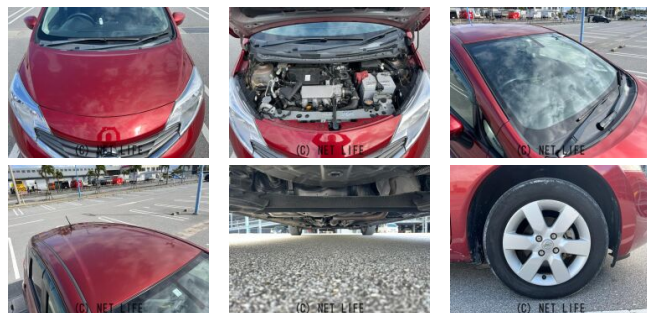

●MOTA DIRECTだから提供できるこの価格！流通の中間コストを大幅に削減出来るから、安く買える！

**ネット限定車**  
 現車確認の際は  
**必ずお電話の上**  
 お越しください  
**☎0120-991-939**  
MOTA DIRECT 沖縄

車名	<b>日産 ノート</b> 1.2 X DIG-S エマ ージェンシーブレーキ パッケ...		
本体価格(消費税込) 支払総額(税込)	<b>30万円 (39.3万円)</b>		
年式	2014年 (H26)		
走行距離	7.2万 km		
保証	保証付・1ヶ月・距離無制限		
法定整備	法定整備含		
色	ラディアントレッドパールメタリック		
車検	検2年付	修復歴	有
リサイクル	リ済込	駆動方式	2WD
燃料	ガソリン	ミッション	CVTフロア
ハンドル	右	乗車定員	5名
ドア	5D	車台番号	560

**装備・内装・外装・安全装備**

パワーステアリング・パワーウィンドウ・エアコン・キーレス・スマートキー・  
 TV(フルセグ)/カメラ(バック)/ABS・横滑り防止装置・衝突被害軽減ブレーキ・  
 衝突安全ボディ・エアバック(運転席/助手席/サイド)・

**装備備考**

- パワーステアリング●パワーウィンドウ●エアコン●キーレス●
- ABS●運転席エアバッグ●助手席エアバッグ●サイドエアバッグ
- バックカメラ●フルセグTV●スマートキー●衝突安全ボディ●...