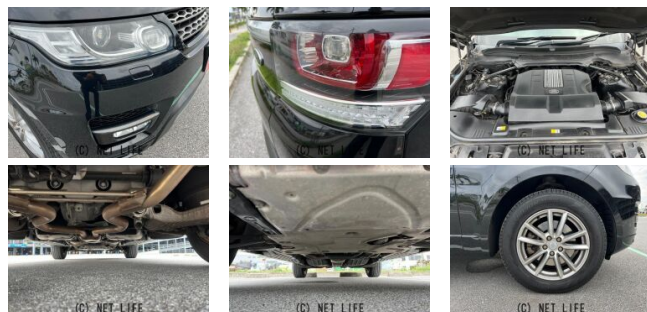

●MOTA DIRECTだから提供できるこの価格！流通の中間コストを大幅に削減出来るから、安く買える！

ネット限定車
 現車確認の際は
必ずお電話の上
 お越しください
☎ 0120-991-939
MOTA DIRECT 沖縄

車名	ランドローバー レンジローバースポーツ SE 4WD		
本体価格(消費税込) 支払総額(税込)	318万円 (329.5万円)		
年式	2015年 (H27)		
走行距離	7.3万 km		
保証	保証付・1ヶ月・距離無制限		
法定整備	法定整備無		
色	ブラック		
車検	検R7/4	修復歴	無
リサイクル	リ済込	駆動方式	4WD
燃料	ガソリン	ミッション	8ATフロア
ハンドル	右	乗車定員	5名
ドア	5D	車台番号	126