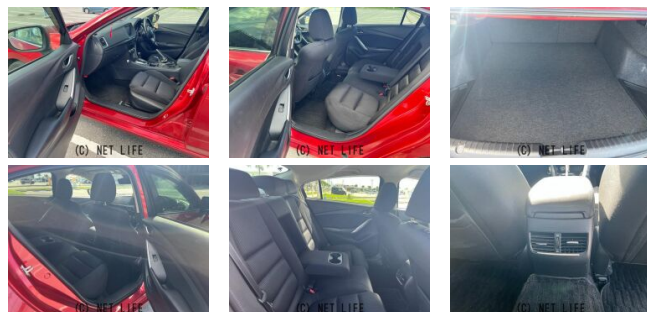

●MOTA DIRECTだから提供できるこの価格！流通の中間コストを大幅に削減出来るから、安く買える！

ネット限定車
 現車確認の際は
必ずお電話の上
 お越しください
☎0120-991-939
MOTA DIRECT 沖縄

車名	マツダ アテンザ 2.2 XD Lパッケージ ディーゼルターボ		
本体価格(消費税込) 支払総額(税込)	43.3万円 (52.6万円)		
年式	2013年 (H25)		
走行距離	15万 km		
保証	保証付・1ヶ月・距離無制限		
法定整備	法定整備無		
色	ソウルレッドプレミアムメタリック		
車検	検R7/9	修復歴	無
リサイクル	リ済込	駆動方式	2WD
燃料	軽油	ミッション	6ATフロア
ハンドル	右	乗車定員	5名
ドア	4D	車台番号	890

装備・内装・外装・安全装備

パワーステアリング・パワーウィンドウ・エアコン・HID・ETC・電動リアゲート・
 キーレス・スマートキー・盗難防止装置・TV(フルセグ/)・本革シート・
 シートヒーター・パワーシート・カメラ(バック/)・アルミホイール(19)・ABS・
 横滑り防止装置・衝突被害軽減ブレーキ・衝突安全ボディ・アイドリングストップ・
 エアバック(運転席/助手席/サイド)・

装備備考

- パワーステアリング●パワーウィンドウ●エアコン●キーレス●
- ABS●運転席エアバッグ●助手席エアバッグ●サイドエアバッグ
- バックカメラ●本革シート●スマートキー●HID●ETC●シ...