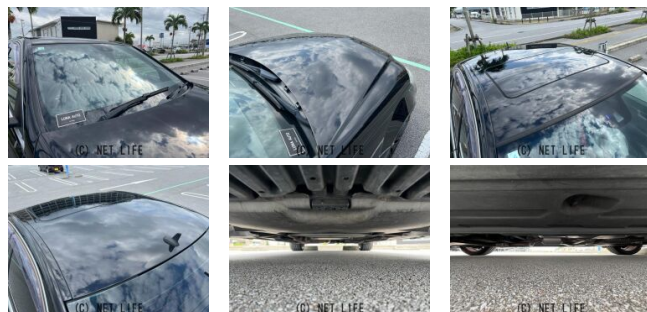

●MOTA DIRECTだから提供できるこの価格！流通の中間コストを大幅に削減出来るから、安く買える！

ネット限定車
 現車確認の際は
必ずお電話の上
 お越しください
☎0120-991-939
 MOTA DIRECT 沖縄

車名	メルセデス・ベンツ Cクラス C200 ブルーエフィシェン シー アバンギャルド		
本体価格(消費税込) 支払総額(税込)	83.3万円 (92.6万円)		
年式	2013年 (H25)		
走行距離	12.3万 km		
保証	保証付・1ヶ月・距離無制限		
法定整備	法定整備無		
色	オブシディアンブラック		
車検	検R7/4	修復歴	無
リサイクル	リ済込	駆動方式	2WD
燃料	ガソリン	ミッション	7ATフロア
ハンドル	右	乗車定員	5名
ドア	4D	車台番号	514