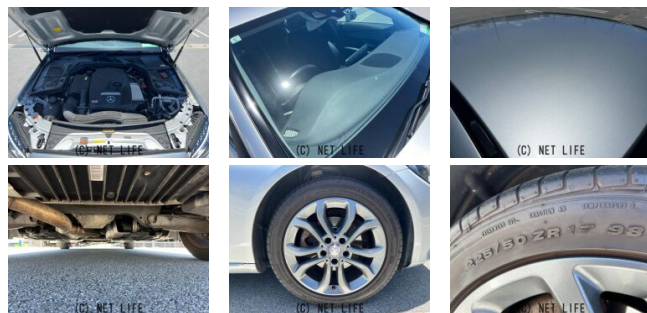

●MOTA DIRECTだから提供できるこの価格！流通の中間コストを大幅に削減出来るから、安く買える！

ネット限定車
 現車確認の際は
必ずお電話の上
 お越しください
☎0120-991-939
MOTA DIRECT 沖縄

車名	メルセデス・ベンツ Cクラス C180 アバンギャルド		
本体価格(消費税込) 支払総額(税込)	138万円 (149.5万円)		
年式	2015年 (H27)		
走行距離	5.7万 km		
保証	保証付・1ヶ月・距離無制限		
法定整備	法定整備無		
色	イリジウムシルバー		
車検	検R8/5	修復歴	無
リサイクル	リ済込	駆動方式	2WD
燃料	ガソリン	ミッション	7ATコラム
ハンドル	右	乗車定員	5名
ドア	4D	車台番号	40C