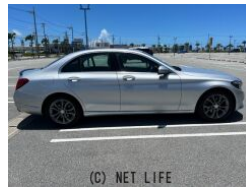

●MOTA DIRECTだから提供できるこの価格！流通の中間コストを大幅に削減出来るから、安く買える！

ネット限定車
 現車確認の際は
必ずお電話の上
 お越しください
☎0120-991-939
MOTA DIRECT 沖縄

車名	メルセデス・ベンツ Cクラス C180 アバンギャルド		
本体価格(消費税込) 支払総額(税込)	138万円 (149.5万円)		
年式	2015年 (H27)		
走行距離	5.7万 km		
保証	保証付・1ヶ月・距離無制限		
法定整備	法定整備無		
色	イリジウムシルバー		
車検	検R8/5	修復歴	無
リサイクル	リ済込	駆動方式	2WD
燃料	ガソリン	ミッション	7ATコラム
ハンドル	右	乗車定員	5名
ドア	4D	車台番号	40C