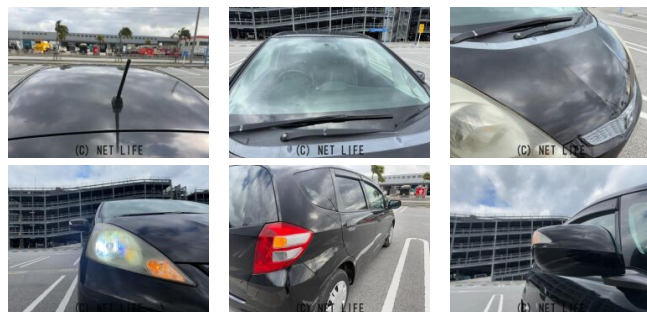

●MOTA DIRECTだから提供できるこの価格！流通の中間コストを大幅に削減出来るから、安く買える！

車名	ホンダ フィット 1.3 G		
本体価格(消費税込) 支払総額(税込)	20万円 (29.3万円)		
年式	2010年 (H22)		
走行距離	6万 km		
保証	保証付・1ヶ月・距離無制限		
法定整備	法定整備無		
色	ブラック		
車検	検R8/11	修復歴	無
リサイクル	リ済込	駆動方式	2WD
燃料	ガソリン	ミッション	CVTフロア
ハンドル	右	乗車定員	5名
ドア	5D	車台番号	965

装備・内装・外装・安全装備

パワーステアリング・パワーウィンドウ・エアコン・ETC・キーレス・盗難防止装置
・ナビ(HDDナビ)・フルフラットシート・カメラ(バック/)
・サンルーフ・ABS・衝突安全ボディ・エアバック(運転席/助手席/サイド/)

装備備考

- パワーステアリング●パワーウィンドウ●エアコン●キーレス●
- ABS●運転席エアバッグ●助手席エアバッグ●サイドエアバッグ
- CD●バックカメラ●HDD ナビ●サンルーフ●盗難防止装置...