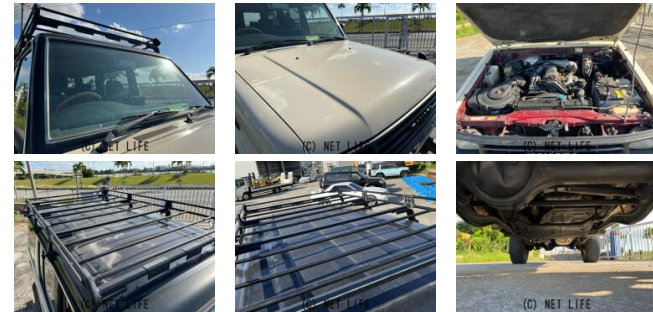

●MOTA DIRECTだから提供できるこの価格！流通の中間コストを大幅に削減出来るから、安く買える！

車名	トヨタ ランドクルーザープラド 3.0 SXワイド ディーゼ ルターボ 4WD		
本体価格(消費税込) 支払総額(税込)	<b>340万円 (351.5万円)</b>		
年式	1995年 (H7)		
走行距離	25.8万 km		
保証	保証付・1ヶ月・距離無制限		
法定整備	法定整備含		
色	特色		
車検	検2年付	修復歴	無
リサイクル	リ済込	駆動方式	4WD
燃料	軽油	ミッション	4ATフロア
ハンドル	右	乗車定員	8名
ドア	5D	車台番号	372

**装備・内装・外装・安全装備**

パワーステアリング・パワーウィンドウ・エアコン・ETC・TV(フルセグ/)  
ナビ(SD ナビ他)・三列シート・アルミホイール(16)・サンルーフ・

**装備備考**

- パワーステアリング●パワーウィンドウ●エアコン●サンルーフ
- メモリーナビ他●フルセグTV●DVD再生●ETC●三列シート●純正●16インチ

MOTA ダイレクト沖縄のお問い合わせ

**0120-991-939**