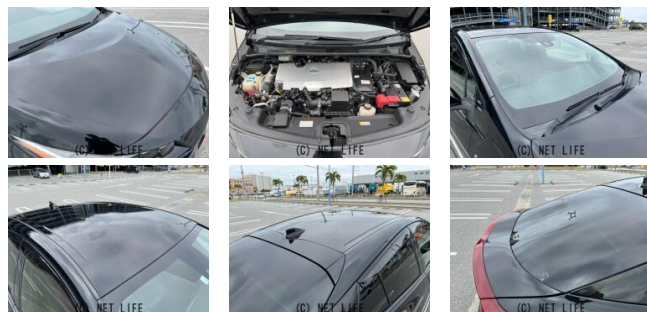

●MOTA DIRECTだから提供できるこの価格！流通の中間コストを大幅に削減出来るから、安く買える！

ネット限定車
 現車確認の際は
必ずお電話の上
 お越しください
☎ 0120-991-939
 MOTA DIRECT 沖縄

車名	トヨタ プリウスPHV 1.8 S ナビパッケージ		
本体価格(消費税込) 支払総額(税込)	167.5万円 (179万円)		
年式	2017年 (H29)		
走行距離	6.5万 km		
保証	保証付・1ヶ月・距離無制限		
法定整備	法定整備無		
色	アティチュードブラックマイカ		
車検	無	修復歴	有
リサイクル	リ済込	駆動方式	2WD
燃料	ハイブリッド	ミッション	CVTインパネ
ハンドル	右	乗車定員	4名
ドア	5D	車台番号	918

装備・内装・外装・安全装備

パワーステアリング・パワーウィンドウ・エアコン・LEDライト・ETC・キーレス・スマートキー・盗難防止装置・ドライブレコーダー・シートヒーター・カメラ(バック)・フルエアロ・ABS・横滑り防止装置・衝突被害軽減ブレーキ・衝突安全ボディ・クルーズコントロール・アイドリングストップ・エアバック(運転席/助手席/サイド)・

装備備考

●パワーステアリング●パワーウィンドウ●エアコン●ETC●キーレス●ABS●運転席エアバッグ●助手席エアバッグ●サイドエアバッグ●バックカメラ●フルエアロ●ドライブレコーダー●アイ...