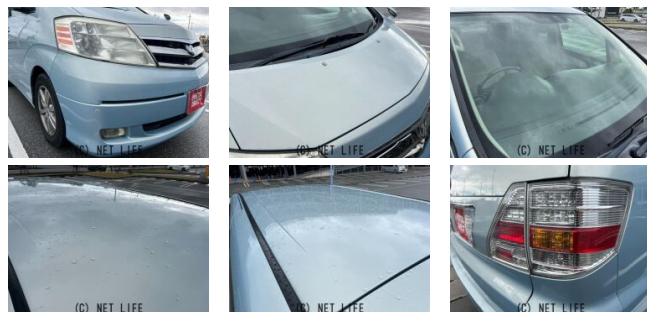

●MOTA DIRECTだから提供できるこの価格！流通の中間コストを大幅に削減出来るから、安く買える！●個人売買対象車両！

ネット限定車
 現車確認の際は
必ずお電話の上
 お越しください
☎ 0120-991-939
 MOTA DIRECT 沖縄

車名	トヨタ アルファードハイブリッド 2.4 4WD		
本体価格(消費税込) 支払総額(税込)	40万円 (49.3万円)		
年式	2003年 (H15)		
走行距離	14.1万 km		
保証	保証付・1ヶ月・距離無制限		
法定整備	法定整備無		
色	パールブルーマイカメタリック		
車検	検R8/5	修復歴	有
リサイクル	リ済込	駆動方式	4WD
燃料	ハイブリッド	ミッション	CVTインパネ
ハンドル	右	乗車定員	8名
ドア	5D	車台番号	125

装備・内装・外装・安全装備

パワーステアリング・パワーウィンドウ・エアコン・Wエアコン・オートライト・ETC・キーレス・盗難防止装置・ドライブレコーダー・ナビ(SDナビ他)・後席モニター・フルフラットシート・三列シート・カメラ(バック/)・サンルーフ・フルエアロ・ABS・横滑り防止装置・クルーズコントロール・パーキングアシスト・エアバック(運転席/助手席/サイド)・

装備備考

●パワーステアリング●パワーウィンドウ●エアコン●ETC●キーレス●ABS●運転席エアバッグ●助手席エアバッグ●サイドエアバッグ●CD●ミュージック接続可●バックカメラ●サンルーフ...