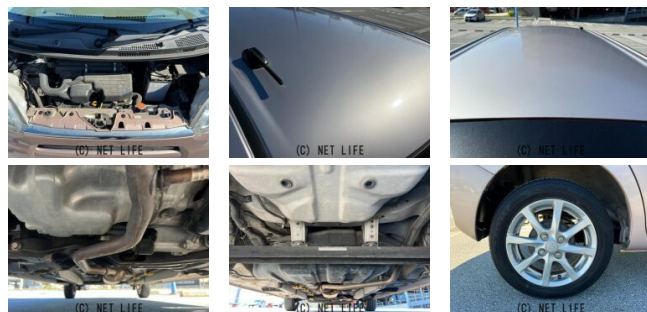

●MOTA DIRECTだから提供できるこの価格！流通の中間コストを大幅に削減出来るから、安く買える！

**ネット限定車**  
 現車確認の際は  
**必ずお電話の上**  
 お越しください  
**☎0120-991-939**  
 MOTA DIRECT 沖縄

|                        |                           |       |         |
|------------------------|---------------------------|-------|---------|
| 車名                     | <b>ダイハツ タント<br/>660 G</b> |       |         |
| 本体価格(消費税込)<br>支払総額(税込) | <b>73.3万円 (82.6万円)</b>    |       |         |
| 年式                     | 2015年 (H27)               |       |         |
| 走行距離                   | 4.7万 km                   |       |         |
| 保証                     | 保証付・1ヶ月・距離無制限             |       |         |
| 法定整備                   | 法定整備無                     |       |         |
| 色                      | ライトローズマイカメタリック            |       |         |
| 車検                     | 検R8/11                    | 修復歴   | 無       |
| リサイクル                  | リ済込                       | 駆動方式  | 2WD     |
| 燃料                     | ガソリン                      | ミッション | CVTインパネ |
| ハンドル                   | 右                         | 乗車定員  | 4名      |
| ドア                     | 5D                        | 車台番号  | 331     |

**装備・内装・外装・安全装備**

パワーステアリング・パワーウィンドウ・エアコン・オートライト・キーレス・盗難防止装置・TV(フルセグ/)・ナビ(SDナビ他)・カメラ(バック/)・スライドドア(両側電動)・フルエアロ・ABS・横滑り防止装置・衝突安全ボディ・アイドリングストップ・エアバック(運転席/助手席/サイド)・

**装備備考**

- パワーステアリング●パワーウィンドウ●エアコン●キーレス●ABS●運転席エアバッグ●助手席エアバッグ●サイドエアバッグ●CD●バックカメラ●フルエアロ●盗難防止装置●アイドリング...