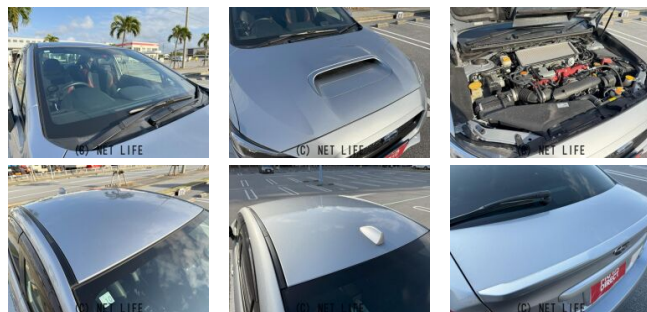

●MOTA DIRECTだから提供できるこの価格！流通の中間コストを大幅に削減出来るから、安く買える！

**ネット限定車**  
 現車確認の際は  
**必ずお電話の上**  
 お越しください  
**☎ 0120-991-939**  
MOTA DIRECT 沖縄

車名	<b>スバル WRX STI 2.0 タイプS 4 WD</b>		
本体価格(消費税込) 支払総額(税込)	<b>305.5万円 (317万円)</b>		
年式	2017年 (H29)		
走行距離	5.7万 km		
保証	保証付・1ヶ月・距離無制限		
法定整備	法定整備無		
色	アイスシルバー・メタリック		
車検	検R7/10	修復歴	無
リサイクル	リ済込	駆動方式	4WD
燃料	ガソリン	ミッション	6MTフロア
ハンドル	右	乗車定員	5名
ドア	4D	車台番号	022

**装備・内装・外装・安全装備**

パワーステアリング・パワーウィンドウ・エアコン・オートライト・LEDライト・ETC・キーレス・スマートキー・盗難防止装置・TV(フルセグ/)・ナビ(SDナビ他)・本革シート・シートヒーター・アルミホイール(19)・フルエアロ・ABS・横滑り防止装置・衝突被害軽減ブレーキ・衝突安全ボディ・エアバック(運転席/助手席/サイド)・

**装備備考**

- パワーステアリング●パワーウィンドウ●エアコン●キーレス●
- ABS●運転席エアバッグ●助手席エアバッグ●サイドエアバッグ
- 本革シート●フルエアロ●BT接続●盗難防止装置●USB入力...