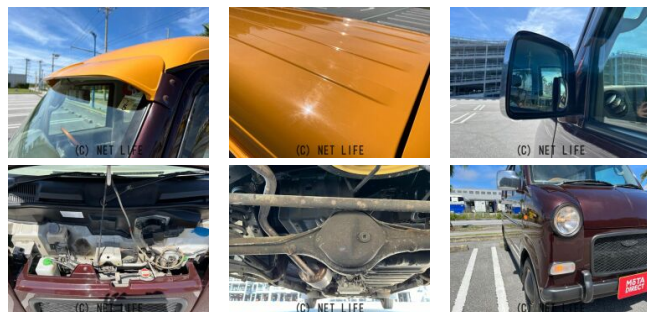

●MOTA DIRECTだから提供できるこの価格！流通の中間コストを大幅に削減出来るから、安く買える！

ネット限定車
 現車確認の際は
必ずお電話の上
 お越しください
☎0120-991-939
MOTA DIRECT 沖縄

車名	スズキ エブリイ 660 ジョイン ハイルーフ		
本体価格(消費税込) 支払総額(税込)	70万円 (79.3万円)		
年式	2012年 (H24)		
走行距離	5.2万 km		
保証	保証付・1ヶ月・距離無制限		
法定整備	法定整備無		
色	レッド		
車検	検R7/5	修復歴	無
リサイクル	リ済込	駆動方式	2WD
燃料	ガソリン	ミッション	3ATインパネ
ハンドル	右	乗車定員	4名
ドア	5D	車台番号	076

装備・内装・外装・安全装備

パワーステアリング・パワーウィンドウ・エアコン・キーレス・盗難防止装置・
 ドライブレコーダー・アルミホイール(12)・ABS・エアバック(運転席/助手席/)

装備備考

- パワーステアリング●パワーウィンドウ●エアコン●キーレス●
- ABS●運転席エアバッグ●助手席エアバッグ●商用車・バン●C
- D●盗難防止装置●ドライブレコーダー●純正●12インチ

MOTA DIRECT 沖縄のお問い合わせ