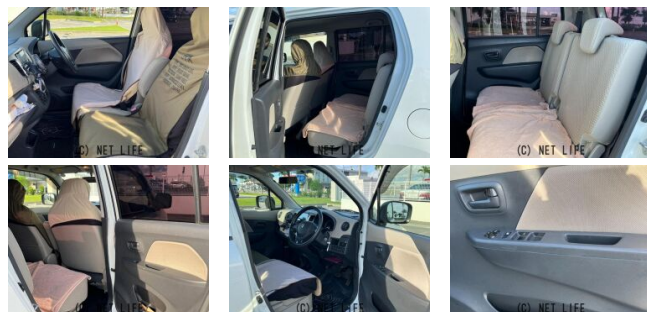

●MOTA DIRECTだから提供できるこの価格！流通の中間コストを大幅に削減出来るから、安く買える！

車名	スズキ ワゴンR 660 FX		
本体価格(消費税込) 支払総額(税込)	40万円 (49.3万円)		
年式	2013年 (H25)		
走行距離	7.9万 km		
保証	保証付・1ヶ月・距離無制限		
法定整備	法定整備無		
色	パールホワイト		
車検	検R8/9	修復歴	有
リサイクル	リ済込	駆動方式	2WD
燃料	ガソリン	ミッション	CVTインパネ
ハンドル	右	乗車定員	4名
ドア	5D	車台番号	623

装備・内装・外装・安全装備

パワーステアリング・パワーウィンドウ・エアコン・キーレス・盗難防止装置・TV(フルセグ)・ナビ(HDDナビ)・ベンチシート・ABS・アイドリングストップ・エアバック(運転席/助手席)・

装備備考

●パワーステアリング●パワーウィンドウ●エアコン●キーレス●
ABS●運転席エアバッグ●助手席エアバッグ●CD●フルセグT
V●盗難防止装置●BT接続●アイドリングストップ●HDD ナ...