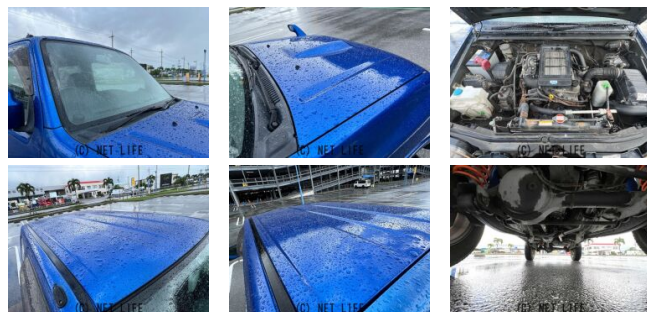

●MOTA DIRECTだから提供できるこの価格！流通の中間コストを大幅に削減出来るから、安く買える！

**ネット限定車**  
 現車確認の際は  
**必ずお電話の上**  
 お越しください  
**☎ 0120-991-939**  
MOTA DIRECT 沖縄

車名	<b>スズキ ジムニー</b> 660 クロスアドベンチャー XC 4WD		
本体価格(消費税込) 支払総額(税込)	<b>68.3万円 (77.6万円)</b>		
年式	2010年 (H22)		
走行距離	11万 km		
保証	保証付・1ヶ月・距離無制限		
法定整備	法定整備無		
色	パールメタリックカシミアブルー		
車検	検R7/6	修復歴	無
リサイクル	リ済込	駆動方式	4WD
燃料	ガソリン	ミッション	5MTフロア
ハンドル	右	乗車定員	4名
ドア	3D	車台番号	747

**装備・内装・外装・安全装備**

パワーステアリング・パワーウィンドウ・エアコン・キーレス・シートヒーター・アルミホイール(16)・ABS・衝突安全ボディ・エアバック(運転席/助手席)・

**装備備考**

●パワーステアリング●パワーウィンドウ●エアコン●キーレス●ABS●運転席エアバッグ●助手席エアバッグ●BT接続●シートヒーター●衝突安全ボディ●DVD再生●CD●純正16インチ●...

MOTA DIRECT 沖縄のお問い合わせ