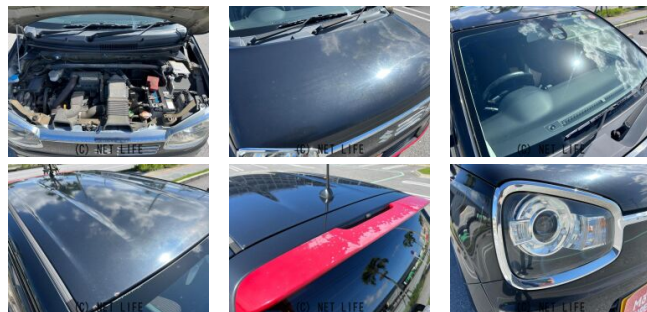

●MOTA DIRECTだから提供できるこの価格！流通の中間コストを大幅に削減出来るから、安く買える！

**ネット限定車**  
 現車確認の際は  
**必ずお電話の上**  
 お越しください  
**☎0120-991-939**  
 MOTA DIRECT 沖縄

車名	<b>スズキ アルト</b> 660 ターボRS オートギヤシフト		
本体価格(消費税込) 支払総額(税込)	<b>60万円 (69.3万円)</b>		
年式	2016年 (H28)		
走行距離	7.1万 km		
保証	保証付・1ヶ月・距離無制限		
法定整備	法定整備無		
色	ブルーイッシュブラックパール3		
車検	検R7/4	修復歴	無
リサイクル	リ済込	駆動方式	2WD
燃料	ガソリン	ミッション	5ATインパネ
ハンドル	右	乗車定員	4名
ドア	5D	車台番号	249

**装備・内装・外装・安全装備**

パワーステアリング・パワーウィンドウ・エアコン・オートライト・HID・キーレス  
 ・スマートキー・カメラ(バック)・フルエアロ・ABS・横滑り防止装置・  
 衝突被害軽減ブレーキ・衝突安全ボディ・アイドリングストップ・  
 エアバック(運転席/助手席)・

**装備備考**

●パワーステアリング●パワーウィンドウ●エアコン●キーレス●  
 ABS●運転席エアバッグ●助手席エアバッグ●バックカメラ●フ  
 ルエアロ●アイドリングストップ●スマートキー●衝突被害軽減ブ...