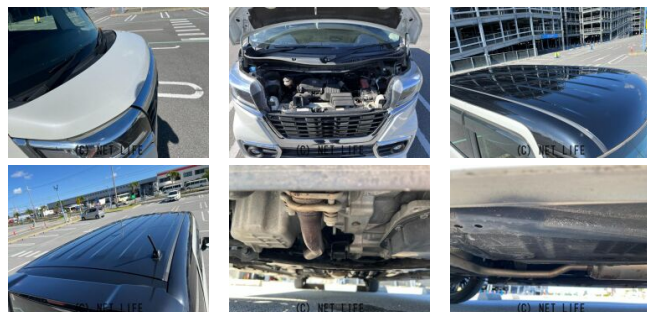

●MOTA DIRECTだから提供できるこの価格！流通の中間コストを大幅に削減出来るから、安く買える！

ネット限定車
 現車確認の際は
必ずお電話の上
 お越しください
☎0120-991-939
MOTA DIRECT 沖縄

車名	スズキ スペーシア 660 カスタム ハイブリッド XS		
本体価格(消費税込) 支払総額(税込)	130万円 (141.5万円)		
年式	2018年 (H30)		
走行距離	5.2万 km		
保証	保証付・1ヶ月・距離無制限		
法定整備	法定整備無		
色	ピュアホワイトP ブラック2トーンルーフ		
車検	検R9/3	修復歴	無
リサイクル	リ済込	駆動方式	2WD
燃料	ハイブリッド	ミッション	CVTインパネ
ハンドル	右	乗車定員	4名
ドア	5D	車台番号	336

装備・内装・外装・安全装備

パワーステアリング・パワーウィンドウ・エアコン・キーレス・スマートキー・
 盗難防止装置・ドライブレコーダー・フルフラットシート・ベンチシート・
 シートヒーター・カメラ(バック/)・スライドドア(両側電動)・ABS・横滑り防止装置
 ・衝突被害軽減ブレーキ・衝突安全ボディ・アイドリングストップ・
 エアバック(運転席/助手席/サイド)・

装備備考

- パワーステアリング●パワーウィンドウ●エアコン●キーレス●
- ABS●運転席エアバッグ●助手席エアバッグ●サイドエアバッグ
- バックカメラ●両側電動●ドライブレコーダー●アイドリングス...