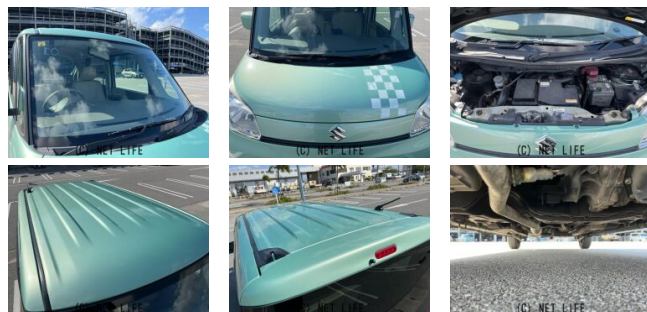

●MOTA DIRECTだから提供できるこの価格！流通の中間コストを大幅に削減出来るから、安く買える！

ネット限定車
 現車確認の際は
必ずお電話の上
 お越しください
☎ 0120-991-939
MOTA DIRECT 沖縄

車名	スズキ スペーシア 660 X		
本体価格(消費税込) 支払総額(税込)	43.3万円 (52.6万円)		
年式	2014年 (H26)		
走行距離	7.5万 km		
保証	保証付・1ヶ月・距離無制限		
法定整備	法定整備無		
色	フォレストアクアメタリック		
車検	検R7/8	修復歴	無
リサイクル	リ済込	駆動方式	2WD
燃料	ガソリン	ミッション	CVTインパネ
ハンドル	右	乗車定員	4名
ドア	5D	車台番号	055