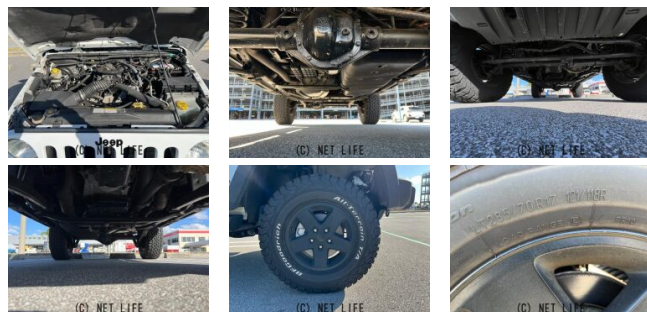

●MOTA DIRECTだから提供できるこの価格！流通の中間コストを大幅に削減出来るから、安く買える！

ネット限定車
 現車確認の際は
必ずお電話の上
 お越しく下さい
☎0120-991-939
 MOTA DIRECT 沖縄

車名	ジープ ラングラー スポーツ 4WD		
本体価格(消費税込) 支払総額(税込)	185.5万円 (197万円)		
年式	2011年 (H23)		
走行距離	5.1万 km		
保証	保証付・1ヶ月・距離無制限		
法定整備	法定整備無		
色	ストーンホワイトクリアコート		
車検	検R8/6	修復歴	無
リサイクル	リ済込	駆動方式	4WD
燃料	ガソリン	ミッション	4ATフロア
ハンドル	右	乗車定員	4名
ドア	3D	車台番号	544

装備・内装・外装・安全装備

パワーステアリング・パワーウィンドウ・エアコン・ETC・盗難防止装置・
 ドライブレコーダー・カメラ(バック)・ABS・横滑り防止装置・
 エアバック(運転席/助手席/サイド)・

装備備考

●パワーステアリング●エアコン●ABS●運転席エアバッグ●助
 手席エアバッグ●サイドエアバッグ●CD●ドライブレコーダー●
 パワーウィンドウ●BT接続●盗難防止装置●横滑り防止装置●ク...