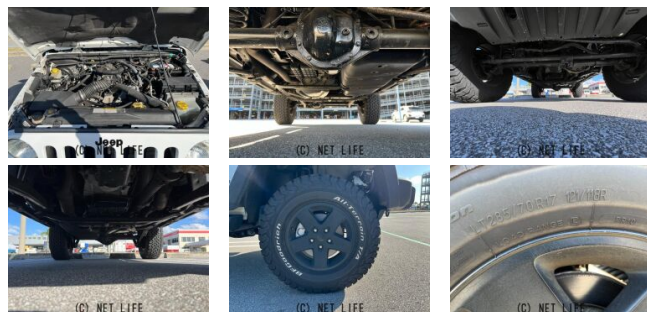

●MOTA DIRECTだから提供できるこの価格！流通の中間コストを大幅に削減出来るから、安く買える！

ネット限定車
 現車確認の際は
必ずお電話の上
 お越しください
☎0120-991-939
MOTA DIRECT 沖縄

車名	ジープ ラングラー スポーツ 4WD		
本体価格(消費税込) 支払総額(税込)	185.5万円 (197万円)		
年式	2011年 (H23)		
走行距離	5.1万 km		
保証	保証付・1ヶ月・距離無制限		
法定整備	法定整備無		
色	ストーンホワイトクリアコート		
車検	検R8/6	修復歴	無
リサイクル	リ済込	駆動方式	4WD
燃料	ガソリン	ミッション	4ATフロア
ハンドル	右	乗車定員	4名
ドア	3D	車台番号	544

装備・内装・外装・安全装備

パワーステアリング・パワーウィンドウ・エアコン・ETC・盗難防止装置・
 ドライブレコーダー・カメラ(バック)・ABS・横滑り防止装置・
 エアバック(運転席/助手席/サイド)・

装備備考

●パワーステアリング●エアコン●ABS●運転席エアバッグ●助
 手席エアバッグ●サイドエアバッグ●CD●ドライブレコーダー●
 パワーウィンドウ●BT接続●盗難防止装置●横滑り防止装置●ク...