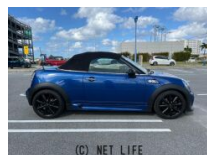

●MOTA DIRECTだから提供できるこの価格！流通の中間コストを大幅に削減出来るから、安く買える！

車名	ミニミニ クーパーS ロードスター		
本体価格(消費税込) 支払総額(税込)	157.5万円 (169万円)		
年式	2012年 (H24)		
走行距離	5.8万 km		
保証	保証付・1ヶ月・距離無制限		
法定整備	法定整備無		
色	ブルー		
車検	検R8/5	修復歴	無
リサイクル	リ済込	駆動方式	—
燃料	ガソリン	ミッション	6ATフロア
ハンドル		乗車定員	2名
ドア	3D	車台番号	777