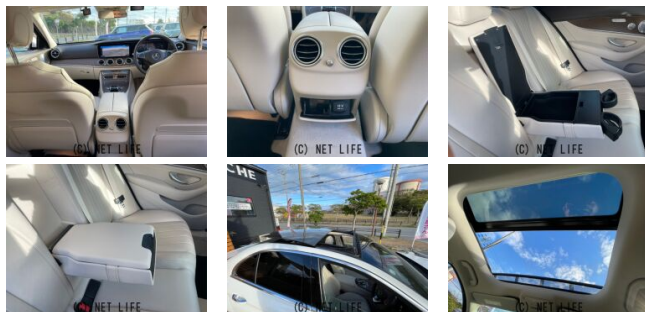

Sクラスより運転しやすく、Sクラスのように威厳があります！

**COCHE** ワクワクする輸入車  
リセールの高い国産車  
多数取扱っております

こんなお店が欲しいか？  
女性も気軽に入れる  
車屋さん  
COCHE  
(C) NET LIFE

突然ですが...  
こんな思いをしたことはありませんか？  
「女性1人だと車庫って入りづらい」  
「どんな店舗さんが出てくるかな...」  
「車の知識がない」  
「専門用語で説明されても困る...」  
「余計なおしゃべりしてないか？」  
「でも店舗も買っても受かるかな？」  
「こんなこと聞くの恥ずかしい？」

もう大丈夫です！  
そんな声を聞いてCOCHEが誕生しました  
どうぞお気軽に  
カフェ感覚で  
遊びに来てください  
COCHE  
(C) NET LIFE

メルセデス・ベンツ Eクラス  
E400 4マチック エクス  
クルーシブ 4WD

車名	メルセデス・ベンツ Eクラス E400 4マチック エクス クルーシブ 4WD		
本体価格(消費税込) 支払総額(税込)	<b>279万円 (289万円)</b>		
年式	2018年 前期 (H30)		
走行距離	7.8万 km		
保証	保証付・36ヶ月・36千km		
法定整備	法定整備含		
色	ホワイト		
車検	検R8/11	修復歴	無
リサイクル	リ済込	駆動方式	4WD
燃料	ガソリン	ミッション	—
ハンドル	右	乗車定員	5名
ドア	4D	車台番号	391