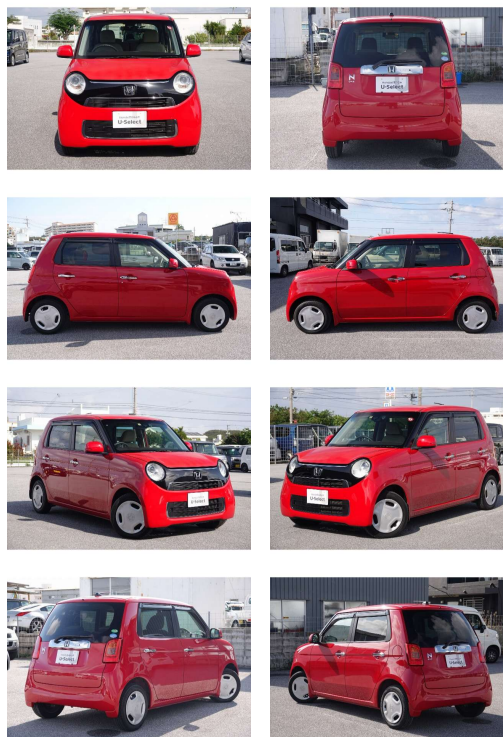

備考なし

HONDA U-Select

車名

ホンダ N-ONE
660 G Lパッケージ

本体価格(消費税込)
支払総額(税込)

84.8万円 (94.7万円)

年式

2015年 (H27)

走行距離

9.5万 km

保証

保証付

法定整備

法定整備含

色

ミラノレッド