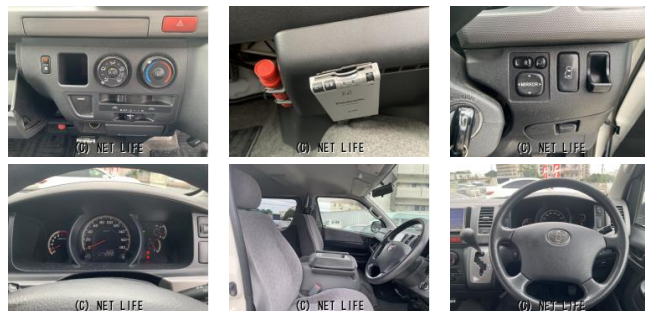

下取り買取強化中です★試乗も可能です★一度ご連絡下さい

車名

トヨタ ハイエース
GL ★2型★10人乗り★禁
煙車★ナビ★ETC★左側パワ...

本体価格(消費税込)
支払総額(税込)

188万円 (198万円)

年式

2010年 (H22)

走行距離

ガソリン

ミッション

AT

ハンドル

右

乗車定員

10名

ドア