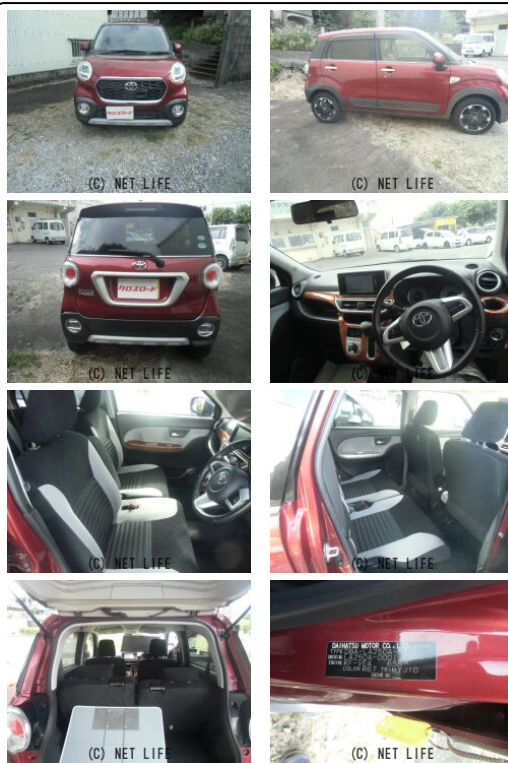

備考なし

車名	トヨタ ピクシスジョイ C 660 G S All		
本体価格(消費税込) 支払総額(税込)	54万円 (59万円)		
年式	2016年 後期 (H28)		
走行距離	9.4万 km		
保証	保証付・1ヶ月・1千km		
法定整備	法定整備含		
色	ワインレッドガンメタリック		
車検	検2年付	修復歴	無
リサイクル	リ済込	駆動方式	2WD
燃料	ガソリン	ミッション	CVTインパネ
ハンドル	右	乗車定員	4名
ドア	5D	車台番号	566

装備・内装・外装・安全装備

パワーステアリング・パワーウィンドウ・エアコン・電格ミラー・キーレス・スマートキー・プッシュスタート・カメラ(バック/)・アルミホイール(19)・ABS・エアバック(運転席/助手席/)・

装備備考

●パワーステアリング●パワーウィンドウ●エアコン●キーレス●ABS●運転席エアバッグ●助手席エアバッグ●バックカメラ●純正アルミホイール19インチ●DVD再生●USB入力端子●ラジ...