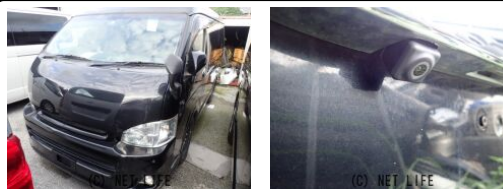

☆☆創業26周年 感謝祭☆☆

車名	トヨタ ハイエース スーパーGL		
本体価格(消費税込) 支払総額(税込)	175万円 (180万円)		
年式	2013年 前期 (H25)		
走行距離	13.9万 km		
保証	保証付・2ヶ月・距離無制限		
法定整備	法定整備含		
色	ブラック		
車検	検1年付	修復歴	無
リサイクル	リ済込	駆動方式	2WD
燃料	ガソリン	ミッション	6ATインパネ
ハンドル	右	乗車定員	10名
ドア	4D	車台番号	892