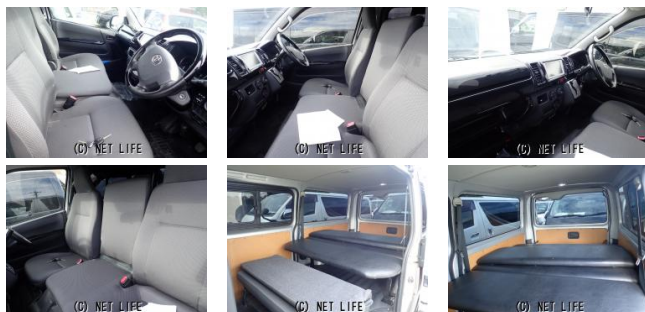

☆☆創業26周年 感謝祭☆☆

車名

トヨタ レジアスエース
4型 DX

本体価格(消費税込)
支払総額(税込)

165万円 (170万円)

年式

2014年 (H26)

走行距離

軽油

ミッション

AT

ハンドル

右

乗車定員

6名

ドア