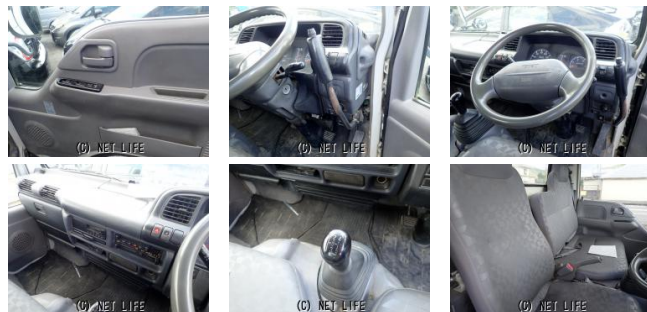

☆☆創業26周年 感謝祭☆☆

車名	いすゞ エルフ ダンプ		
本体価格(消費税込) 支払総額(税込)	<b>155万円 (160万円)</b>		
年式	2007年 (H19)		
走行距離	15.8万 km		
保証	保証付・2ヶ月・距離無制限		
法定整備	法定整備含		
色	白		
車検	検R7/1	修復歴	無
リサイクル	リ済込	駆動方式	—
燃料	軽油	ミッション	MT
ハンドル		乗車定員	-
ドア	2D	車台番号	512

**装備・内装・外装・安全装備**

パワーステアリング・パワーウィンドウ・エアコン・ETC・エアバック(運転席/)

**装備備考**

北部建機のお問い合わせ

**0980-58-2644**

※お問合せの際は、「クロスロード」を見た！とお伝えください。

更新日 11月19日 19:01

<https://www.o-cross.net/car/isuzu/S027/004765-1240816-N0007/>