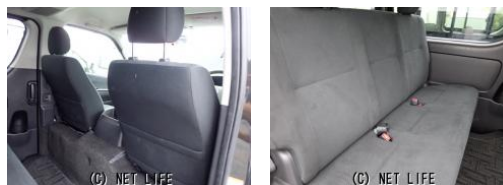

☆☆創業26周年 感謝祭☆☆

車名	トヨタ レジアスエース スーパーGL		
本体価格(消費税込) 支払総額(税込)	208万円 (210万円)		
年式	2014年 (H26)		
走行距離	11.9万 km		
保証	保証付・2ヶ月・距離無制限		
法定整備	法定整備含		
色	黒		
車検	検1年付	修復歴	無
リサイクル	リ済込	駆動方式	—
燃料	ガソリン	ミッション	AT
ハンドル	右	乗車定員	-
ドア	5D	車台番号	199