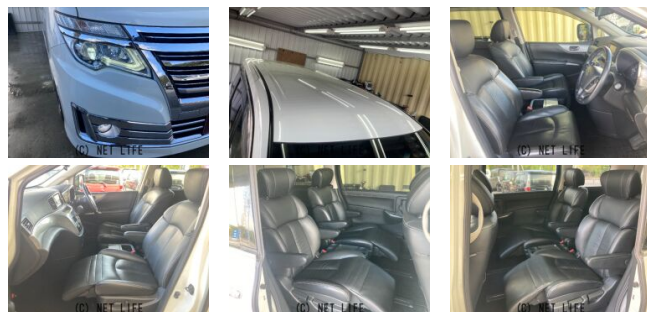

別途になりますがスーパーロング保証最大2年お付けできます!詳細等お気軽にお尋ね
 ください☆当店の販売車両は全車お支払総額を記載しておりますのでお車のご購入が初
 めての方から慣れている方まで安心してお買い求めできます!琉球オートプラザはお客.

車名	日産 エルグランド 2.5 ライダー		
本体価格(消費税込) 支払総額(税込)	103.5万円 (114万円)		
年式	2014年 前期 (H26)		
走行距離	未走行		
保証	保証付・1ヶ月・1千km		
法定整備	法定整備含		
色	ブリリアントホワイトパール3コートパール		
車検	検2年付	修復歴	有
リサイクル	リ済込	駆動方式	2WD
燃料	ガソリン	ミッション	CVTインパネ
ハンドル	右	乗車定員	7名
ドア	5D	車台番号	599

装備・内装・外装・安全装備

パワーステアリング・パワーウィンドウ・エアコン・Wエアコン・オートライト・
 LEDライト・ETC・ウインカーミラー・フォグランプ・プライバシーガラス・
 電格ミラー・キーレス・スマートキー・プッシュスタート・集中ドアロック・
 盗難防止装置・ドライブレコーダー・TV(フルセグ/ワンセグ)・
 ナビ(メモリーナビ他)・本革シート・三列シート・シートヒーター・ウォークスルー
 ・パワーシート・カメラ(全周囲/バック)・スライドドア(両側電動)・
 アルミホイール(18)・リアスポイラー・ABS・横滑り防止装置・衝突安全ボディ・
 エアバック(運転席/助手席/サイド)・