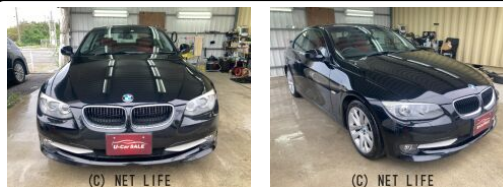

☆当店の販売車両は全車お支払総額を記載しておりますのでお車のご購入が初めての方から慣れている方まで安心してお買い求めできます!琉球オートプラザはお客様の充実したカーライフの実現に本気で取り組ませていただきますので気になる事などお気軽に

琉球オートプラザのお問い合わせ

098-960-7485 / 080-6493-6348

※お問合せの際は、「クロスロード」を見た!とお伝えください。

更新日 02月01日 11:23

<https://www.o-cross.net/car/bmw/S013/004731-1250201-N0001/>

車名	BMW 3シリーズクーペ 320i ハイラインパッケージ		
本体価格(消費税込) 支払総額(税込)	75.2万円 (85万円)		
年式	2011年 後期 (H23)		
走行距離	4.4万 km		
保証	保証付・1ヶ月・1千km		
法定整備	法定整備含		
色	ブラック・サファイアメタリック		
車検	検2年付	修復歴	無
リサイクル	リ済込	駆動方式	2WD
燃料	ガソリン	ミッション	6ATフロア
ハンドル	右	乗車定員	4名
ドア	2D	車台番号	588

装備・内装・外装・安全装備

パワーステアリング・パワーウィンドウ・エアコン・オートライト・HID・ETC・
フォグランプ・電格ミラー・キーレス・スマートキー・プッシュスタート・
集中ドアロック・盗難防止装置・ナビ(HDDナビ)・本革シート・パワーシート・
アルミホイール(17)・ABS・横滑り防止装置・衝突安全ボディ・
エアバック(運転席/助手席/サイド)・

装備備考

●パワーステアリング●パワーウィンドウ●エアコン●ETC●キ
ーレス●ABS●運転席エアバッグ●助手席エアバッグ●サイドエ
アバッグ●CD●HDD ナビ●本革シート●HID●フォグラン...

琉球オートプラザ
沖縄県うるま市仲嶺714-4

営業時間: 10:00~19:00

定休日: 月曜日、第4日曜日